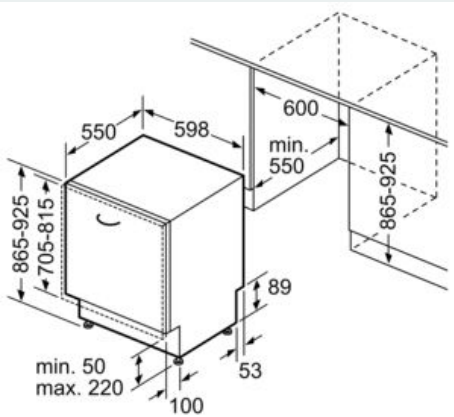

iQ300, Vollintegrierter Geschirrspüler,
60 cm, XXL
SX73H800BE

Maßzeichnungen

Maße in mm