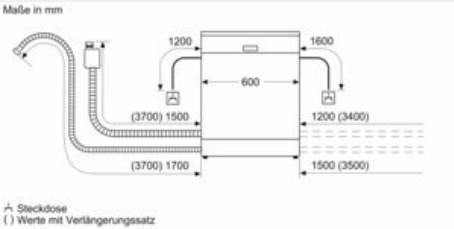

iQ500, Vollintegrierter Geschirrspüler,
60 cm, XXL
SX85E800BE

Maßzeichnungen