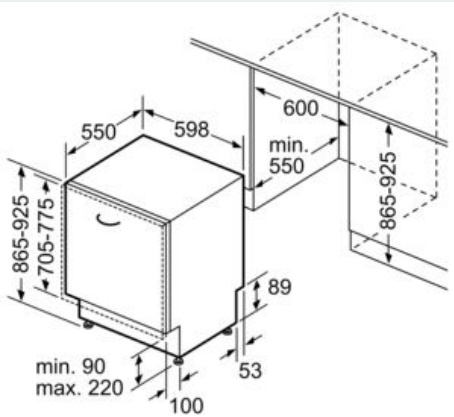

iQ500, Vollintegrierter Geschirrspüler,
60 cm, XXL
SX85E800BE

Maßzeichnungen

Maße in mm