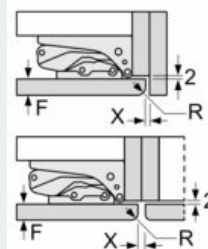

Maße in mm
Empfehlung Spaltmaße für Flachscharnier