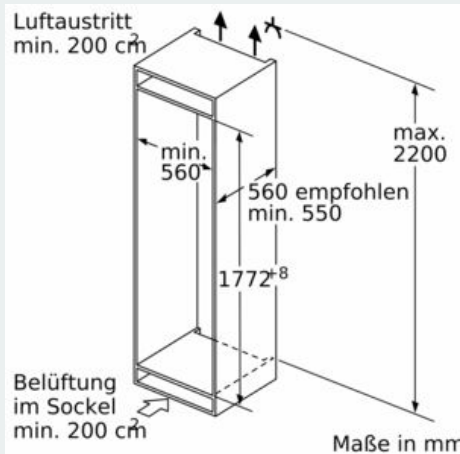

**iQ700, Einbau-Kühl-Gefrier-Kombination mit Gefrierbereich unten, 177.2 x 55.8 cm, Flachscharnier mit Softeinzug
KI86FHDD0**

Maßzeichnungen

Die angegebenen Möbeltürraße gelten für eine Türfuge von 4 mm.

Maße in mm

Maße in mm
Empfehlung Spaltmaße für Flachscharnier

F	R	X
16-19	0-3	2,5
20	0-1	3
	2-3	2,5
21	0-1	3
	2-3	2,5
22	0	4
	1	3,5
	2-3	3

Die in der Tabelle empfohlenen Spaltmaße sind einzuhalten, um eine kollisionsfreie Öffnung der Gerätetüre zu gewährleisten und Beschädigungen am Küchenmöbel zu vermeiden.

A	B	C
1500-1750	22	22
720-1400	19	19
A1	15	19
A2	15	19