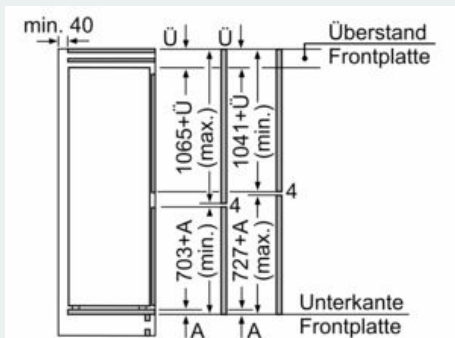

**iQ700, Einbau-Kühl-Gefrier-Kombination mit Gefrierbereich unten, 177.2 x 55.8 cm, Flachscharnier mit Softeinzug
KI86FHDD0**

Maßzeichnungen

Die angegebenen Möbeltürraße gelten für eine Türfuge von 4 mm.

Maße in mm

Maße in mm
Empfehlung Spaltmaße für Flachscharnier

F	R	X
16-19	0-3	2,5
20	0-1	3
	2-3	2,5
21	0-1	3
	2-3	2,5
22	0	4
	1	3,5
	2-3	3

Die in der Tabelle empfohlenen Spaltmaße sind einzuhalten, um eine kollisionsfreie Öffnung der Gerätetüre zu gewährleisten und Beschädigungen am Küchenmöbel zu vermeiden.

A	B	C
1500-1750	22	22
720-1400	19	19
A1	15	19
A2	15	19