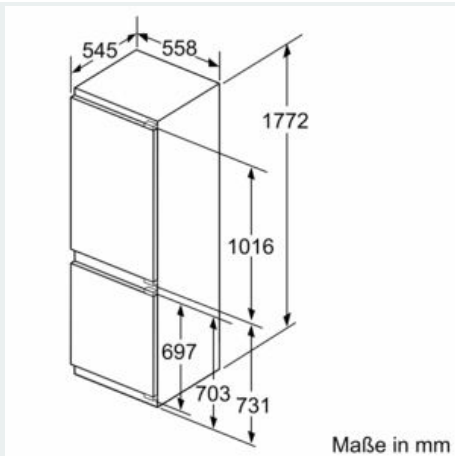

**iQ700, Einbau-Kühl-Gefrier-Kombination mit Gefrierbereich unten, 177.2 x 55.8 cm, Flachscharnier mit Softeinzug
KI86FHDD0**

Maßzeichnungen

Die angegebenen Möbeltürraße gelten für eine Türfuge von 4 mm.

Maße in mm

Maße in mm
Empfehlung Spaltmaße für Flachscharnier

F	R	X
16-19	0-3	2,5
20	0-1	3
	2-3	2,5
21	0-1	3
	2-3	2,5
22	0	4
	1	3,5
	2-3	3

Die in der Tabelle empfohlenen Spaltmaße sind einzuhalten, um eine kollisionsfreie Öffnung der Gerätetüre zu gewährleisten und Beschädigungen am Küchenmöbel zu vermeiden.

A	B	C
1500-1750	22	22
720-1400	19	19
A1	15	19
A2	15	19