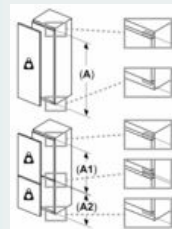

F	R	X
16-19	0-3	2,5
20	0-1	3
	2-3	2,5
21	0-1	3
	2-3	2,5
22	0	4
	1	3,5
	2-3	3

Die in der Tabelle empfohlenen Spaltmaße sind einzuhalten, um eine kollisionsfreie Öffnung der Gerätetüre zu gewährleisten und Beschädigungen am Küchenmöbel zu vermeiden.

A	B	C
1500-1750	22	22
720-1400	19	19
A1	15	19
A2	15	19