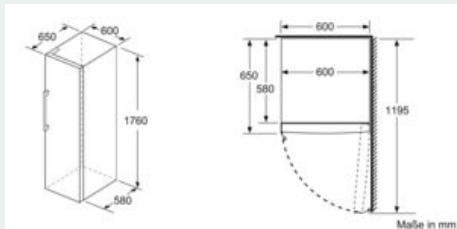

iQ300, Freistehender Gefrierschrank, 176 x 60 cm, Weiß GS33NVWEP

Maßzeichnungen

	a	b	c	d	e	f
KSW36, GSD36	187					
KSV36, KSF36, GSN36, GSV36	186					
KSV33, GSN33, GSV33	176	60	65	58	60	119.5
KSV29, GSN29, GSV29	161					
GSV24	146					
GSN51	161					
GSN54	176	70	78	70	70	142
GSN58	191					

Maße in cm

Maße in mm