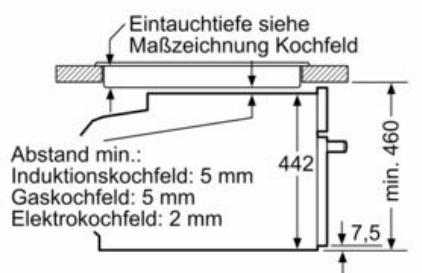

Ausstattung

Technische Daten

Art des Mikrowellengerätes : Kombinationsbetrieb mit Mikrowelle
 Steuerung : elektronisch
 Frontfarbe : Schwarz
 Abmessungen des Garraumes : 237.0 x 480 x 392.0 mm
 Approbationszertifikate : CE, VDE
 Länge Anschlusskabel : 150 cm
 Nettogewicht : 41,407 kg
 Bruttogewicht : 43,7 kg
 EAN-Nummer : 4242003789889
 Max. Mikrowellenleistung : 900 W
 Anschlusswert : 3600 W
 Absicherung : 16 A
 Spannung : 220-240 V
 Frequenz : 50; 60 Hz
 Steckerart : Schuko-/Gardy.m.Erdung
 Abmessungen des Garraumes : 237.0 x 480 x 392.0 mm

Technische Info:

- Länge des Anschlusskabels: 150 cm
- Nennspannung: 220 - 240 V
- Gesamtanschlusswert Elektro: 3.6 kW
-

Maße

- Gerätemaße (HxBxT): 455 x 594 x 548 mm
-
- Nischenmaße (HxBxT): 455 mm x 560 mm x 550 mm
- „Maße und Einbauhinweise zu diesem Gerät gemäß technischer Zeichnung beachten“
- Wir empfehlen Ihnen, Komplementär-Produkte innerhalb der Produktserie IQ700 zu wählen, um die bestmögliche Einbausituation Ihrer Einbaugeräte zu gewährleisten.

iQ700, Einbau-Kompaktbackofen mit Mikrowellen- und Dampffunktion, 60 x 45 cm, Schwarz CN878G4B6

Maßzeichnungen

Einbau mit einem Kochfeld.

Maße in mm

Maße in mm

Wird das Kompaktgerät unter einem Kochfeld eingebaut, muss folgende Arbeitsplattenstärke (ggf. inkl. Unterkonstruktion) beachtet werden.