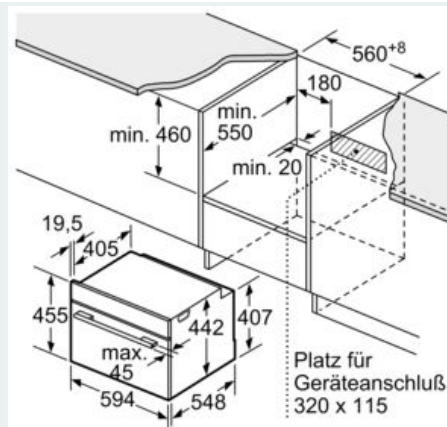

Technische Info:

- Länge des Anschlusskabels: 150 cm
- Nennspannung: 220 - 240 V
- Gesamtanschlusswert Elektro: 3.6 kW
-

Maße

- Gerätemaße (HxBxT): 455 x 594 x 548 mm
-
- Nischenmaße (HxBxT): 455 mm x 560 mm x 550 mm
- „Maße und Einbauhinweise zu diesem Gerät gemäß technischer Zeichnung beachten“
- Wir empfehlen Ihnen, Komplementär-Produkte innerhalb der Produktserie IQ700 zu wählen, um die bestmögliche Einbausituation Ihrer Einbaugeräte zu gewährleisten.

iQ700, Einbau-Kompaktbackofen mit Mikrowellen- und Dampffunktion, 60 x 45 cm, Schwarz CN878G4B6

Maßzeichnungen

Einbau mit einem Kochfeld.

Maße in mm

Maße in mm

Wird das Kompaktgerät unter einem Kochfeld eingebaut, muss folgende Arbeitsplattenstärke (ggf. inkl. Unterkonstruktion) beachtet werden.