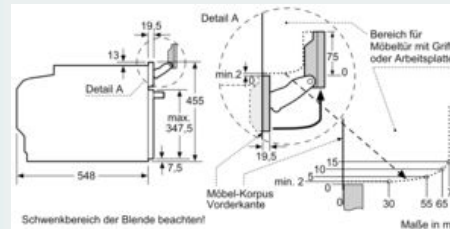

Ausstattung

Technische Daten

Art des Mikrowellengerätes : Kombinationsbetrieb mit Mikrowelle
 Steuerung : elektronisch
 Frontfarbe : Schwarz
 Abmessungen des Garraumes : 237.0 x 480 x 392.0 mm
 Approbationszertifikate : CE, VDE
 Länge Anschlusskabel : 150 cm
 Nettogewicht : 41,407 kg
 Bruttogewicht : 43,7 kg
 EAN-Nummer : 4242003789889
 Max. Mikrowellenleistung : 900 W
 Anschlusswert : 3600 W
 Absicherung : 16 A
 Spannung : 220-240 V
 Frequenz : 50; 60 Hz
 Steckerart : Schuko-/Gardy.m.Erdung
 Abmessungen des Garraumes : 237.0 x 480 x 392.0 mm

Technische Info:

- Länge des Anschlusskabels: 150 cm
- Nennspannung: 220 - 240 V
- Gesamtanschlusswert Elektro: 3.6 kW
-

Maße

- Gerätemaße (HxBxT): 455 x 594 x 548 mm
-
- Nischenmaße (HxBxT): 455 mm x 560 mm x 550 mm
- „Maße und Einbauhinweise zu diesem Gerät gemäß technischer Zeichnung beachten“
- Wir empfehlen Ihnen, Komplementär-Produkte innerhalb der Produktserie IQ700 zu wählen, um die bestmögliche Einbausituation Ihrer Einbaugeräte zu gewährleisten.

iQ700, Einbau-Kompaktbackofen mit Mikrowellen- und Dampffunktion, 60 x 45 cm, Schwarz CN878G4B6

Maßzeichnungen

Einbau mit einem Kochfeld.

Maße in mm

Maße in mm

Wird das Kompaktgerät unter einem Kochfeld eingebaut, muss folgende Arbeitsplattenstärke (ggf. inkl. Unterkonstruktion) beachtet werden.

Kochfeld-Typ	min. Arbeitsplattenstärke	
	aufgesetzt	flächenbündig
Induktionskochfeld	42 mm	43 mm
Vollflächen-Induktionskochfeld	52 mm	53 mm
Gaskochfeld	32 mm	43 mm
Elektrokochfeld	32 mm	35 mm

Platz für Geräteanschluß 320 x 115