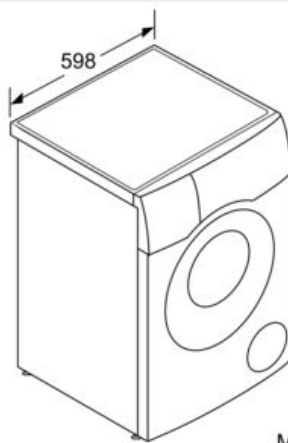

#### Technische Informationen

- unterschiebbar ab 85 cm Nischenhöhe
- Gerätemaße (H x B): 84.8 cm x 59.8 cm
- Gerätetiefe: 62.2 cm
- Gerätetiefe inkl. Türe: 64.5 cm
- Gerätetiefe mit geöffneter Türe: 114.2 cm

## Maßzeichnungen

Maße in mm

Maße in mm