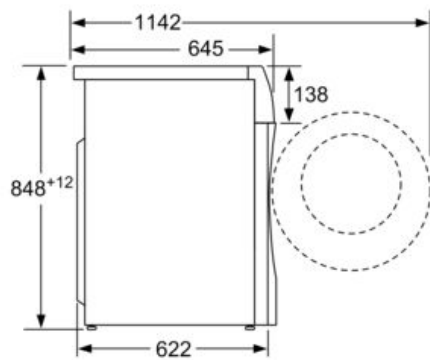

#### Technische Informationen

- unterschiebbar ab 85 cm Nischenhöhe
- Gerätemaße (H x B): 84.8 cm x 59.8 cm
- Gerätetiefe: 62.2 cm
- Gerätetiefe inkl. Türe: 64.5 cm
- Gerätetiefe mit geöffneter Türe: 114.2 cm

## Maßzeichnungen

Maße in mm

Maße in mm