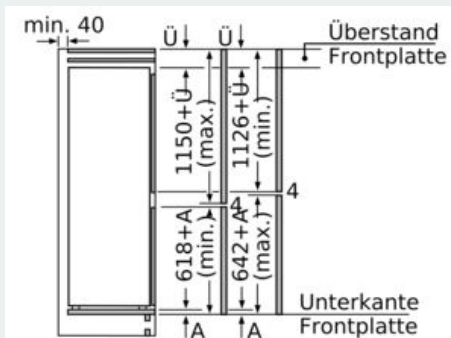

Gefrierteil

- LowFrost - geringere Eisbildung, schnelleres Abtauen
- varioZone - für flexible Nutzung des Gefrier- raums
- 2transparente Gefriergut-Schubladen, davon
- 1 bigBox

Maße

- Gerätemaße (H x B x T): 177.2 cm x 55.8 cm x 54.5 cm
- Nischenmaße (H x B x T): 177.5 cm x 56.0 cm x 55.0 cm

Technische Informationen

- Türanschlag rechts, wechselbar
- Anschlusswert: 90 W
- 220 - 240 V

Zubehör

- 3 x Eierablage, 1 x Eiwürfelschale, 1 x Flaschenkamm in Türabsteller

Länderspezifische Optionen

- Auf Basis der Ergebnisse der Normprüfung über 24 Std. Tatsächlicher Verbrauch abhängig von Nutzung/Standort des Geräts.

Umwelt und Sicherheit

Montage

Sonderzubehör

iQ700, Einbau-Kühl-Gefrier-Kombination mit Gefrierbereich unten, 177.2 x 55.8 cm, Flachscharnier mit Softeinzug
KI87FSDB0

Maßzeichnungen

Die angegebenen Möbeltürmaße gelten für eine Türfuge von 4 mm.