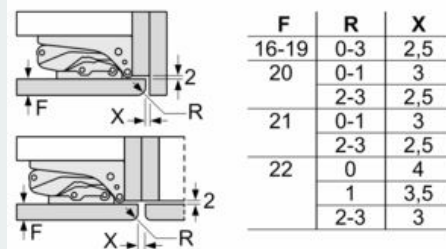

Gefrierteil

- LowFrost - geringere Eisbildung, schnelleres Abtauen
- varioZone - für flexible Nutzung des Gefrier- raums
- 2transparente Gefriergut-Schubladen, davon
- 1 bigBox

Maße

- Gerätemaße (H x B x T): 177.2 cm x 55.8 cm x 54.5 cm
- Nischenmaße (H x B x T): 177.5 cm x 56.0 cm x 55.0 cm

Technische Informationen

- Türanschlag rechts, wechselbar
- Anschlusswert: 90 W
- 220 - 240 V

Zubehör

- 3 x Eierablage, 1 x Eiwürfelschale, 1 x Flaschenkamm in Türabsteller

Länderspezifische Optionen

- Auf Basis der Ergebnisse der Normprüfung über 24 Std. Tatsächlicher Verbrauch abhängig von Nutzung/Standort des Geräts.

Umwelt und Sicherheit

Montage

Sonderzubehör

iQ700, Einbau-Kühl-Gefrier-Kombination mit Gefrierbereich unten, 177.2 x 55.8 cm, Flachscharnier mit Softeinzug
KI87FSDB0

Maßzeichnungen

Die angegebenen Möbeltürmaße gelten für eine Türfuge von 4 mm.

Maße in mm

Maße in mm
Empfehlung Spaltmaße für Flachscharnier

Die in der Tabelle empfohlenen Spaltmaße sind einzuhalten, um eine kollisionsfreie Öffnung der Gerätetüre zu gewährleisten und Beschädigungen am Küchenmöbel zu vermeiden.