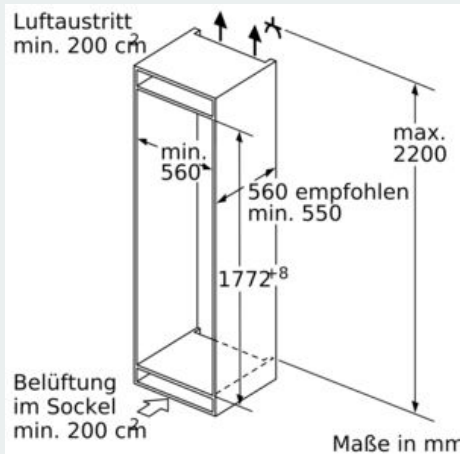

Gefrierteil

- LowFrost - geringere Eisbildung, schnelleres Abtauen
- varioZone - für flexible Nutzung des Gefrier- raums
- 2transparente Gefriergut-Schubladen, davon
- 1 bigBox

Maße

- Gerätemaße (H x B x T): 177.2 cm x 55.8 cm x 54.5 cm
- Nischenmaße (H x B x T): 177.5 cm x 56.0 cm x 55.0 cm

Technische Informationen

- Türanschlag rechts, wechselbar
- Anschlusswert: 90 W
- 220 - 240 V

Zubehör

- 3 x Eierablage, 1 x Eiwürfelschale, 1 x Flaschenkamm in Türabsteller

Länderspezifische Optionen

- Auf Basis der Ergebnisse der Normprüfung über 24 Std. Tatsächlicher Verbrauch abhängig von Nutzung/Standort des Geräts.

Umwelt und Sicherheit

Montage

Sonderzubehör

iQ700, Einbau-Kühl-Gefrier-Kombination mit Gefrierbereich unten, 177.2 x 55.8 cm, Flachscharnier mit Softeinzug
KI87FSDB0

Maßzeichnungen

Die angegebenen Möbeltürmaße gelten für eine Türfuge von 4 mm.

Maße in mm

Maße in mm
Empfehlung Spaltmaße für Flachscharnier

Die in der Tabelle empfohlenen Spaltmaße sind einzuhalten, um eine kollisionsfreie Öffnung der Gerätetüre zu gewährleisten und Beschädigungen am Küchenmöbel zu vermeiden.