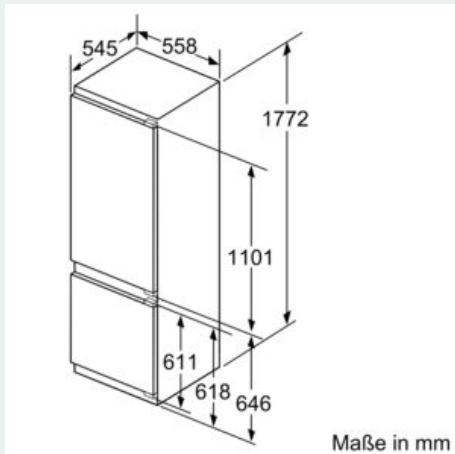

Gefrierteil

- LowFrost - geringere Eisbildung, schnelleres Abtauen
- varioZone - für flexible Nutzung des Gefrier- raums
- 2transparente Gefriergut-Schubladen, davon
- 1 bigBox

Maße

- Gerätemaße (H x B x T): 177.2 cm x 55.8 cm x 54.5 cm
- Nischenmaße (H x B x T): 177.5 cm x 56.0 cm x 55.0 cm

Technische Informationen

- Türanschlag rechts, wechselbar
- Anschlusswert: 90 W
- 220 - 240 V

Zubehör

- 3 x Eierablage, 1 x Eiwürfelschale, 1 x Flaschenkamm in Türabsteller

Länderspezifische Optionen

- Auf Basis der Ergebnisse der Normprüfung über 24 Std. Tatsächlicher Verbrauch abhängig von Nutzung/Standort des Geräts.

Umwelt und Sicherheit

Montage

Sonderzubehör

iQ700, Einbau-Kühl-Gefrier-Kombination mit Gefrierbereich unten, 177.2 x 55.8 cm, Flachscharnier mit Softeinzug
KI87FSDB0

Maßzeichnungen

Die angegebenen Möbeltürmaße gelten für eine Türfuge von 4 mm.

Maße in mm

Maße in mm
Empfehlung Spaltmaße für Flachscharnier

Die in der Tabelle empfohlenen Spaltmaße sind einzuhalten, um eine kollisionsfreie Öffnung der Gerätetüre zu gewährleisten und Beschädigungen am Küchenmöbel zu vermeiden.