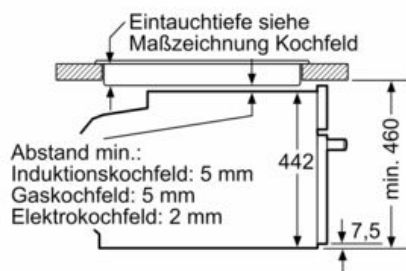

Ausstattung

Technische Daten

Art des Mikrowellengerätes : Kombinationsbetrieb mit Mikrowelle
 Steuerung : elektronisch
 Frontfarbe : Schwarz
 Abmessungen des Garraumes : 237.0 x 480 x 392.0 mm
 Approbationszertifikate : CE, VDE
 Länge Anschlusskabel : 150 cm
 Nettogewicht : 37,233 kg
 Bruttogewicht : 39,5 kg
 EAN-Nummer : 4242003805022
 Max. Mikrowellenleistung : 900 W
 Anschlusswert : 3600 W
 Absicherung : 16 A
 Spannung : 220-240 V
 Frequenz : 50; 60 Hz
 Steckerart : Schuko-/Gardy.m.Erdung
 Abmessungen des Garraumes : 237.0 x 480 x 392.0 mm

- Türkontaktschalter
-

Technische Info:

- Länge des Anschlusskabels: 150 cm
- Nennspannung: 220 - 240 V
- Gesamtanschlusswert Elektro: 3.6 kW
-

Maße

- Gerätemaße (HxBxT): 455 x 594 x 548 mm
-
- Nischenmaße (HxBxT): 455 mm x 560 mm x 550 mm
- „Maße und Einbauhinweise zu diesem Gerät gemäß technischer Zeichnung beachten“
- Wir empfehlen Ihnen, Komplementär-Produkte innerhalb der Produktserie IQ700 zu wählen, um die bestmögliche Einbausituation Ihrer Einbaugeräte zu gewährleisten.

iQ700, Einbau-Kompaktbackofen mit Mikrowellenfunktion, 60 x 45 cm, Schwarz CM876G0B6

Maßzeichnungen

Einbau mit einem Kochfeld.

Maße in mm

Maße in mm

Wird das Kompaktgerät unter einem Kochfeld eingebaut, muss folgende Arbeitsplattenstärke (ggf. inkl. Unterkonstruktion) beachtet werden.