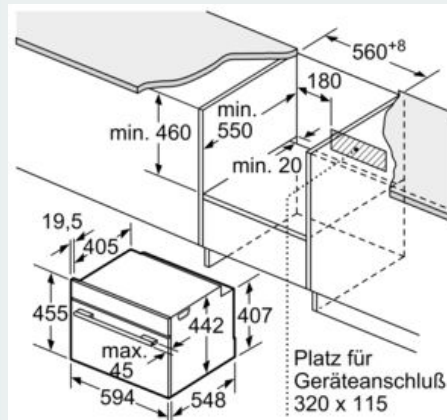

Ausstattung

Technische Daten

Art des Mikrowellengerätes : Kombinationsbetrieb mit Mikrowelle
 Steuerung : elektronisch
 Frontfarbe : Schwarz
 Abmessungen des Garraumes : 237.0 x 480 x 392.0 mm
 Approbationszertifikate : CE, VDE
 Länge Anschlusskabel : 150 cm
 Nettogewicht : 37,233 kg
 Bruttogewicht : 39,5 kg
 EAN-Nummer : 4242003805022
 Max. Mikrowellenleistung : 900 W
 Anschlusswert : 3600 W
 Absicherung : 16 A
 Spannung : 220-240 V
 Frequenz : 50; 60 Hz
 Steckerart : Schuko-/Gardy.m.Erdung
 Abmessungen des Garraumes : 237.0 x 480 x 392.0 mm

- Türkontaktschalter
-

Technische Info:

- Länge des Anschlusskabels: 150 cm
- Nennspannung: 220 - 240 V
- Gesamtanschlusswert Elektro: 3.6 kW
-

Maße

- Gerätemaße (HxBxT): 455 x 594 x 548 mm
-
- Nischenmaße (HxBxT): 455 mm x 560 mm x 550 mm
- „Maße und Einbauhinweise zu diesem Gerät gemäß technischer Zeichnung beachten“
- Wir empfehlen Ihnen, Komplementär-Produkte innerhalb der Produktserie IQ700 zu wählen, um die bestmögliche Einbausituation Ihrer Einbaugeräte zu gewährleisten.

iQ700, Einbau-Kompaktbackofen mit Mikrowellenfunktion, 60 x 45 cm, Schwarz CM876G0B6

Maßzeichnungen

Einbau mit einem Kochfeld.

Maße in mm

Maße in mm

Wird das Kompaktgerät unter einem Kochfeld eingebaut, muss folgende Arbeitsplattenstärke (ggf. inkl. Unterkonstruktion) beachtet werden.

Kochfeld-Typ	min. Arbeitsplattenstärke	
	aufgesetzt	flächenbündig
Induktionskochfeld	42 mm	43 mm
Vollflächen-Induktionskochfeld	52 mm	53 mm
Gaskochfeld	32 mm	43 mm
Elektrokochfeld	32 mm	35 mm

Maße in mm