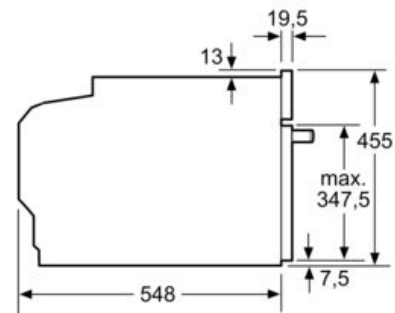

- Türkontaktschalter
-

Technische Info:

- Länge des Anschlusskabels: 150 cm
- Nennspannung: 220 - 240 V
- Gesamtanschlusswert Elektro: 3.6 kW
-

Maße

- Gerätemaße (HxBxT): 455 x 594 x 548 mm
-
- Nischenmaße (HxBxT): 455 mm x 560 mm x 550 mm
- „Maße und Einbauhinweise zu diesem Gerät gemäß technischer Zeichnung beachten“
- Wir empfehlen Ihnen, Komplementär-Produkte innerhalb der Produktserie IQ700 zu wählen, um die bestmögliche Einbausituation Ihrer Einbaugeräte zu gewährleisten.

iQ700, Einbau-Kompaktbackofen mit Mikrowellenfunktion, 60 x 45 cm, Schwarz CM876G0B6

Maßzeichnungen

Einbau mit einem Kochfeld.

Maße in mm

Maße in mm

Wird das Kompaktgerät unter einem Kochfeld eingebaut, muss folgende Arbeitsplattenstärke (ggf. inkl. Unterkonstruktion) beachtet werden.