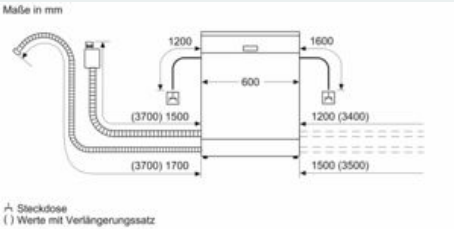

iQ500, Vollintegrierter Geschirrspüler,
60 cm
SN75ZX49CE

Maßzeichnungen