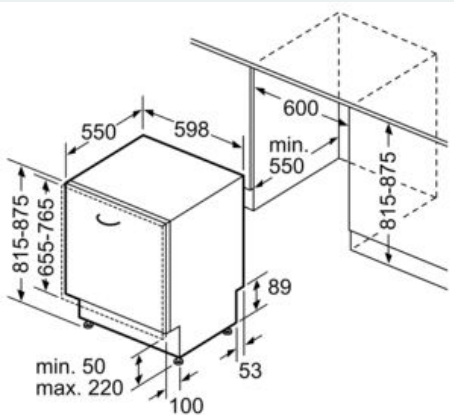

iQ500, Vollintegrierter Geschirrspüler,
60 cm
SN75ZX49CE

Maßzeichnungen

Maße in mm