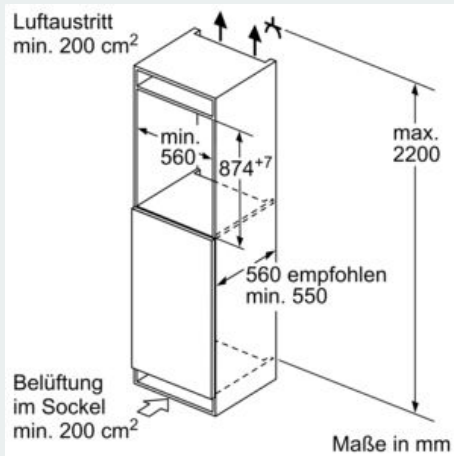

Frischhaltesystem

- 1 freshBox
-

Gefrierteil

- Nutzinhalt Tiefkühlfächer: 15 l
- Lagerzeit bei Störung : 10 h
- Gefriervermögen in 24 Std.: 3 kg
- 1 Gefrierfach mit Klappe

Maße

- Gerätemaße (H x B x T): 87.4 cm x 54.1 cm x 54.8 cm
- Nischenmaße (H x B x T): 88.0 cm x 56.0 cm x 55.0 cm

Technische Informationen

- 220 - 240 V
- Länge des Anschlusskabel: 230 cm

Zubehör

- 3 x Eierablage, 1 x Eiswürfelschale

Länderspezifische Optionen

- Auf Basis der Ergebnisse der Normprüfung über 24 Std. Tatsächlicher Verbrauch abhängig von Nutzung/Standort des Geräts.

Umwelt und Sicherheit

Montage

Sonderzubehör

iQ100, Einbau-Kühlschrank mit Gefrierfach, 88 x 56 cm KI22L2FE1

Maßzeichnungen

Maße in mm Empfehlung Spaltmaße für Flachscharnier

Die in der Tabelle empfohlenen Spaltmaße sind einzuhalten, um eine kollisionsfreie Öffnung der Gerätetüre zu gewährleisten und Beschädigungen am Küchenmöbel zu vermeiden.