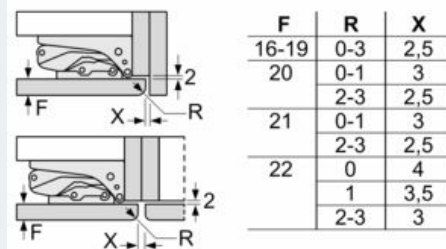

Technische Informationen

- 220 - 240 V
- Länge des Anschlusskabel: 230 cm

Zubehör

- 3 x Eierablage, 1 x Eiswürfelschale

Länderspezifische Optionen

- Auf Basis der Ergebnisse der Normprüfung über 24 Std. Tatsächlicher Verbrauch abhängig von Nutzung/Standort des Geräts.

Umwelt und Sicherheit

Montage

Sonderzubehör

iQ100, Einbau-Kühlschrank mit Gefrierfach, 88 x 56 cm KI22L2FE1

Maßzeichnungen

Maße in mm Empfehlung Spaltmaße für Flachscharnier

Die in der Tabelle empfohlenen Spaltmaße sind einzuhalten, um eine kollisionsfreie Öffnung der Gerätetüre zu gewährleisten und Beschädigungen am Küchenmöbel zu vermeiden.