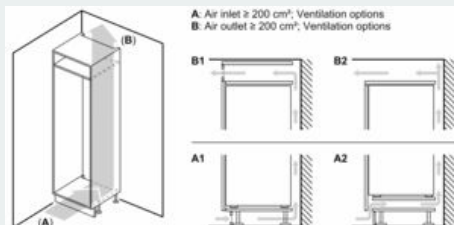

Frischhaltesystem

- 1 freshBox
-

Gefrierteil

- Nutzinhalt Tiefkühlfächer: 15 l
- Lagerzeit bei Störung : 10 h
- Gefriervermögen in 24 Std.: 3 kg
- 1 Gefrierfach mit Klappe

Maße

- Gerätemaße (H x B x T): 87.4 cm x 54.1 cm x 54.8 cm
- Nischenmaße (H x B x T): 88.0 cm x 56.0 cm x 55.0 cm

Technische Informationen

- 220 - 240 V
- Länge des Anschlusskabel: 230 cm

Zubehör

- 3 x Eierablage, 1 x Eiswürfelschale

Länderspezifische Optionen

- Auf Basis der Ergebnisse der Normprüfung über 24 Std. Tatsächlicher Verbrauch abhängig von Nutzung/Standort des Geräts.

Umwelt und Sicherheit

Montage

Sonderzubehör

iQ100, Einbau-Kühlschrank mit Gefrierfach, 88 x 56 cm KI22L2FE1

Maßzeichnungen

Maße in mm Empfehlung Spaltmaße für Flachscharnier

Die in der Tabelle empfohlenen Spaltmaße sind einzuhalten, um eine kollisionsfreie Öffnung der Gerätetüre zu gewährleisten und Beschädigungen am Küchenmöbel zu vermeiden.