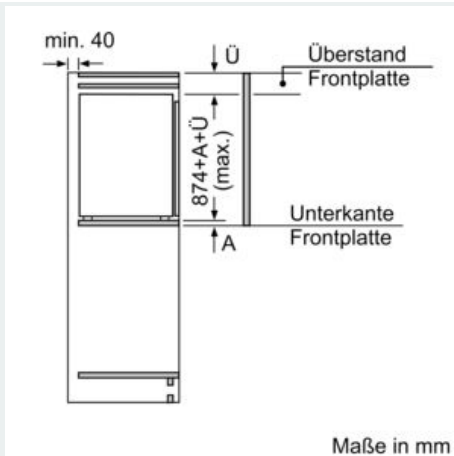

Frischhaltesystem

- 1 freshBox
-

Gefrierteil

- Nutzinhalt Tiefkühlfächer: 15 l
- Lagerzeit bei Störung : 10 h
- Gefriervermögen in 24 Std.: 3 kg
- 1 Gefrierfach mit Klappe

Maße

- Gerätemaße (H x B x T): 87.4 cm x 54.1 cm x 54.8 cm
- Nischenmaße (H x B x T): 88.0 cm x 56.0 cm x 55.0 cm

Technische Informationen

- 220 - 240 V
- Länge des Anschlusskabel: 230 cm

Zubehör

- 3 x Eierablage, 1 x Eiswürfelschale

Länderspezifische Optionen

- Auf Basis der Ergebnisse der Normprüfung über 24 Std. Tatsächlicher Verbrauch abhängig von Nutzung/Standort des Geräts.

Umwelt und Sicherheit

Montage

Sonderzubehör

iQ100, Einbau-Kühlschrank mit Gefrierfach, 88 x 56 cm KI22L2FE1

Maßzeichnungen

Maße in mm Empfehlung Spaltmaße für Flachscharnier

Die in der Tabelle empfohlenen Spaltmaße sind einzuhalten, um eine kollisionsfreie Öffnung der Gerätetüre zu gewährleisten und Beschädigungen am Küchenmöbel zu vermeiden.