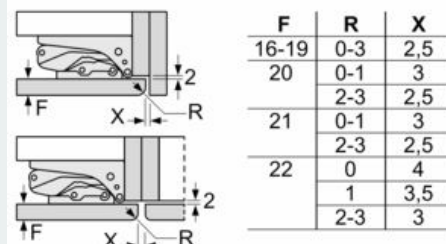

Gefrierteil

- 1 Gefrierfach mit Klappe
- Pizza-gerechtes Gefrierfach

Maße

- Gerätemaße (H x B x T): 122.1 cm x 55.8 cm x 54.5 cm
- Nischenmaße (H x B x T): 122.5 cm x 56.0 cm x 55.0 cm

Technische Informationen

- Türanschlag rechts, wechselbar
- Anschlusswert: 90 W
- 220 - 240 V

Zubehör

- 3 x Eierablage, 1 x Eismwürfelschale, 1 x Flaschenkamm in Türabsteller
- Flaschenkamm

Montage

iQ500, Einbau-Kühlschrank mit Gefrierfach, 122.5 x 56 cm, Flachscharnier mit Softeinzug KI42LSDE0

Maßzeichnungen

Maße in mm Empfehlung Spaltmaße für Flachscharnier

Die in der Tabelle empfohlenen Spaltmaße sind einzuhalten, um eine kollisionsfreie Öffnung der Gerätetüre zu gewährleisten und Beschädigungen am Küchenmöbel zu vermeiden.