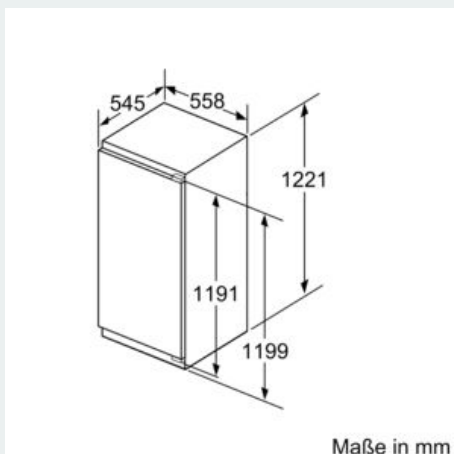

Gefrierteil

- 1 Gefrierfach mit Klappe
- Pizza-gerechtes Gefrierfach

Maße

- Gerätemaße (H x B x T): 122.1 cm x 55.8 cm x 54.5 cm
- Nischenmaße (H x B x T): 122.5 cm x 56.0 cm x 55.0 cm

Technische Informationen

- Türanschlag rechts, wechselbar
- Anschlusswert: 90 W
- 220 - 240 V

Zubehör

- 3 x Eierablage, 1 x Eismwürfelschale, 1 x Flaschenkamm in Türabsteller
- Flaschenkamm

Montage

iQ500, Einbau-Kühlschrank mit Gefrierfach, 122.5 x 56 cm, Flachscharnier mit Softeinzug KI42LSDE0

Maßzeichnungen

Maße in mm Empfehlung Spaltmaße für Flachscharnier

Die in der Tabelle empfohlenen Spaltmaße sind einzuhalten, um eine kollisionsfreie Öffnung der Gerätetüre zu gewährleisten und Beschädigungen am Küchenmöbel zu vermeiden.