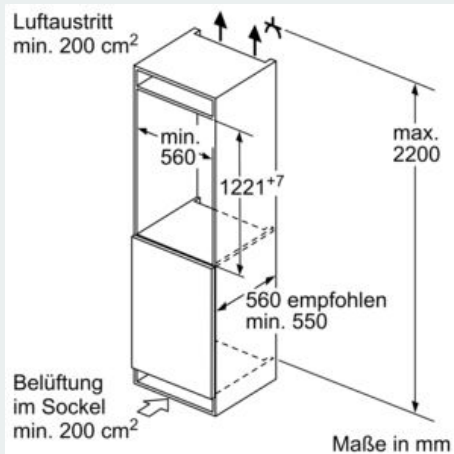

Gefrierteil

- 1 Gefrierfach mit Klappe
- Pizza-gerechtes Gefrierfach

Maße

- Gerätemaße (H x B x T): 122.1 cm x 55.8 cm x 54.5 cm
- Nischenmaße (H x B x T): 122.5 cm x 56.0 cm x 55.0 cm

Technische Informationen

- Türanschlag rechts, wechselbar
- Anschlusswert: 90 W
- 220 - 240 V

Zubehör

- 3 x Eierablage, 1 x Eismwürfelschale, 1 x Flaschenkamm in Türabsteller
- Flaschenkamm

Montage

iQ500, Einbau-Kühlschrank mit Gefrierfach, 122.5 x 56 cm, Flachscharnier mit Softeinzug KI42LSDE0

Maßzeichnungen

Maße in mm Empfehlung Spaltmaße für Flachscharnier

Die in der Tabelle empfohlenen Spaltmaße sind einzuhalten, um eine kollisionsfreie Öffnung der Gerätetüre zu gewährleisten und Beschädigungen am Küchenmöbel zu vermeiden.