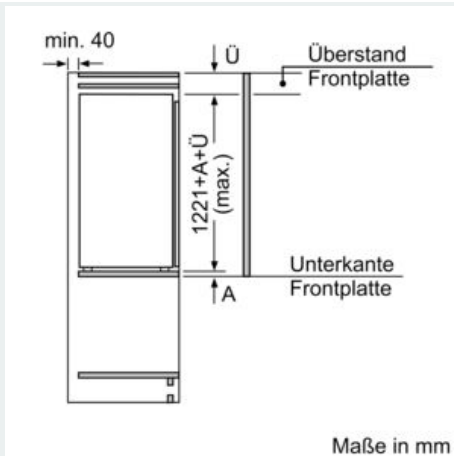

Gefrierteil

- 1 Gefrierfach mit Klappe
- Pizza-gerechtes Gefrierfach

Maße

- Gerätemaße (H x B x T): 122.1 cm x 55.8 cm x 54.5 cm
- Nischenmaße (H x B x T): 122.5 cm x 56.0 cm x 55.0 cm

Technische Informationen

- Türanschlag rechts, wechselbar
- Anschlusswert: 90 W
- 220 - 240 V

Zubehör

- 3 x Eierablage, 1 x Eismwürfelschale, 1 x Flaschenkamm in Türabsteller
- Flaschenkamm

Montage

iQ500, Einbau-Kühlschrank mit Gefrierfach, 122.5 x 56 cm, Flachscharnier mit Softeinzug KI42LSDE0

Maßzeichnungen

Maße in mm Empfehlung Spaltmaße für Flachscharnier

Die in der Tabelle empfohlenen Spaltmaße sind einzuhalten, um eine kollisionsfreie Öffnung der Gerätetüre zu gewährleisten und Beschädigungen am Küchenmöbel zu vermeiden.