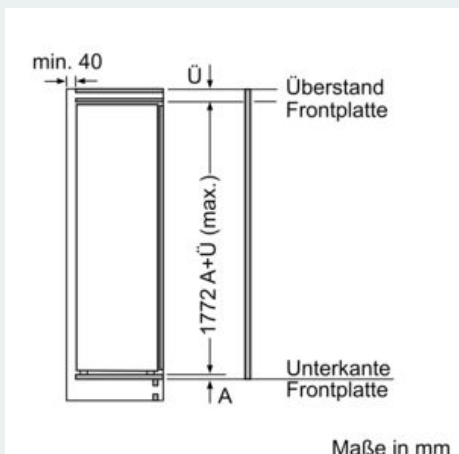

iQ700, Einbau-Kühlschrank mit Gefrierfach, 177.5 x 56 cm, Flachscharnier mit Softeinzug KI82FSDE0

Maßzeichnungen

Maximal zulässiges Gewicht der Möbelfronten

Montierte Möbeltüren, die das zulässige Gewicht überschreiten, können zu Beschädigungen und zu Funktionsbeeinträchtigung am Scharnier führen.

T: Gerätetürhöhe inklusiv Scharniere in mm:	ungedämpftes Scharnier, Tür in kg:	gedämpftes Scharnier, Tür in kg:
1500-1750	22	22

Maße in mm Empfehlung Spaltmaße für Flachscharnier

F	R	X
16-19	0-3	2,5
20	0-1	3
	2-3	2,5
21	0-1	3
	2-3	2,5
22	0	4
	1	3,5
	2-3	3

Die in der Tabelle empfohlenen Spaltmaße sind einzuhalten, um eine kollisionsfreie Öffnung der Gerätetür zu gewährleisten und Beschädigungen am Küchenmöbel zu vermeiden.

Maximal zulässiges Gewicht der Möbelfronten

Montierte Möbelfronten, die das zulässige Gewicht überschreiten, können zu Beschädigungen und zu Funktionsbeeinträchtigung am Scharnier führen.

Δ Gewicht

A: Gerätetürhöhe inklusiv Scharniere in mm
B: Ungedämpftes Scharnier, Möbelfront in kg
C: Gedämpftes Scharnier, Möbelfront in kg

A	B	C
1500-1750	22	22
720-1400	19	19
A1	15	19
A2	15	19