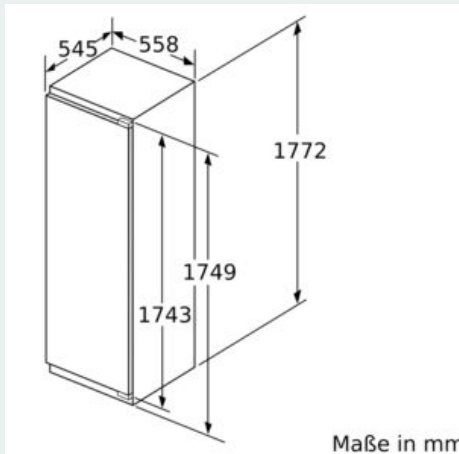

iQ700, Einbau-Kühlschrank mit Gefrierfach, 177.5 x 56 cm, Flachscharnier mit Softeinzug KI82FSDE0

Maßzeichnungen

Maximal zulässiges Gewicht der Möbelfronten

Montierte Möbeltüren, die das zulässige Gewicht überschreiten, können zu Beschädigungen und zu Funktionsbeeinträchtigung am Scharnier führen.

T: Gerätetürhöhe inklusiv Scharniere in mm:	ungedämpftes Scharnier, Tür in kg:	gedämpftes Scharnier, Tür in kg:
1500-1750	22	22

Maße in mm Empfehlung Spaltmaße für Flachscharnier

F	R	X
16-19	0-3	2,5
20	0-1	3
	2-3	2,5
21	0-1	3
	2-3	2,5
22	0	4
	1	3,5
	2-3	3

Die in der Tabelle empfohlenen Spaltmaße sind einzuhalten, um eine kollisionsfreie Öffnung der Gerätetür zu gewährleisten und Beschädigungen am Küchenmöbel zu vermeiden.

Maximal zulässiges Gewicht der Möbelfronten

Montierte Möbelfronten, die das zulässige Gewicht überschreiten, können zu Beschädigungen und zu Funktionsbeeinträchtigung am Scharnier führen.

Δ Gewicht

A: Gerätetürhöhe inklusiv Scharniere in mm
B: Ungedämpftes Scharnier, Möbelfront in kg
C: Gedämpftes Scharnier, Möbelfront in kg

A	B	C
1500-1750	22	22
720-1400	19	19
A1	15	19
A2	15	19