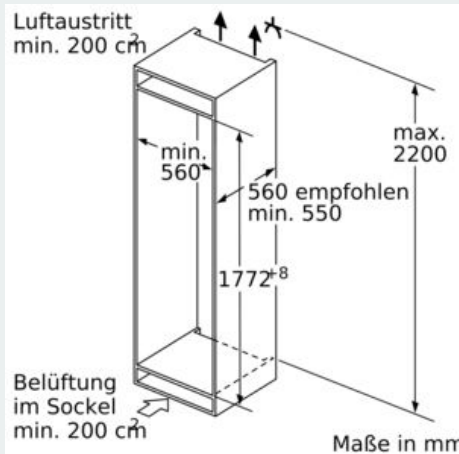

#### Maße

- Gerätemaße ( H x B x T): 177.2 cm x 55.8 cm x 54.5 cm
- Nischenmaße (H x B x T): 177.5 cm x 56.0 cm x 55.0 cm

#### Technische Informationen

- Türanschlag rechts, wechselbar
- Anschlusswert: Anschlusswert: 90 W
- 220 - 240 V

## iQ700, Einbau-Kühlschrank mit Gefrierfach, 177.5 x 56 cm, Flachscharnier mit Softeinzug KI82FSDE0

### Maßzeichnungen