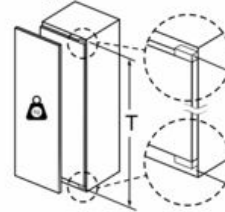

Maximal zulässiges Gewicht der Möbelfronten

Montierte Möbeltüren, die das zulässige Gewicht überschreiten, können zu Beschädigungen und zu Funktionsbeeinträchtigung am Scharnier führen.

T: Gerätetürhöhe inklusiv Scharniere in mm:	ungedämpftes Scharnier, Tür in kg:	gedämpftes Scharnier, Tür in kg:
1500-1750	22	22

Maße in mm Empfehlung Spaltmaße für Flachscharnier

F	R	X
16-19	0-3	2,5
20	0-1	3
	2-3	2,5
21	0-1	3
	2-3	2,5
22	0	4
	1	3,5
	2-3	3

Die in der Tabelle empfohlenen Spaltmaße sind einzuhalten, um eine kollisionsfreie Öffnung der Gerätetür zu gewährleisten und Beschädigungen am Küchenmöbel zu vermeiden.

Maximal zulässiges Gewicht der Möbelfronten

Montierte Möbelfronten, die das zulässige Gewicht überschreiten, können zu Beschädigungen und zu Funktionsbeeinträchtigung am Scharnier führen.

Δ Gewicht

A: Gerätetürhöhe inklusiv Scharniere in mm
B: Ungedämpftes Scharnier, Möbelfront in kg
C: Gedämpftes Scharnier, Möbelfront in kg

A	B	C
1500-1750	22	22
720-1400	19	19
A1	15	19
A2	15	19