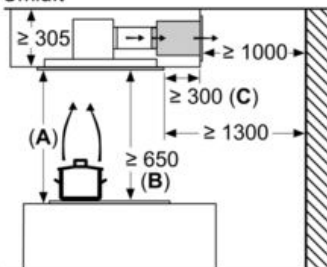

#### Maße

- Gerätemaße (BxT): 900 x 500 mm
- Einbaumaße (HxBxT): 299 x 888 x 487 mm

### Maßzeichnungen

Lüfterauslass kann  
in alle vier Richtungen  
gedreht werden

Maße in mm

Nicht direkt in die Gipskartonplatte oder  
ähnliche Leichtbaustoffe der abgehängten  
Decke montieren. Geeignetes Untergerüst  
erforderlich, das fest in der Betondecke  
fixiert ist.

Maße in mm

Maße in mm  
Abluft

**A:** Optimale Performance 700-1500  
**B:** Ab Oberkante Topfträger

Maße in mm  
Umluft

**A:** Optimale Performance 700-1500  
**B:** Ab Oberkante Topfträger

Maße in mm  
Umluft

**A:** Optimale Performance 700-1500  
**B:** Ab Oberkante Topfträger  
**C:** Der Abstand kann auf bis zu 70 mm  
verringert werden, sofern die Höhe der  
abgehängten Decke ≥ 340 mm beträgt.