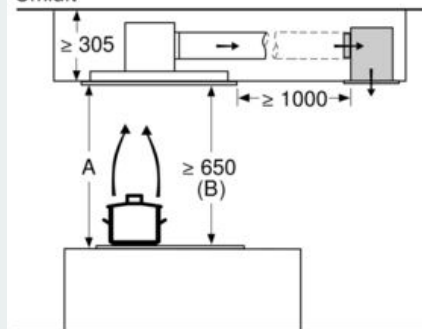

#### Technische Daten

Bauart : Inselesse/Deckenlüfter  
 Approbationszertifikate : CE, VDE  
 Länge Anschlusskabel : 130 cm  
 Nischenmaße (H x B x T) : 299mm x 888.0mm x 487mm mm  
 Mindestabstand zur Kochstelle Elektro : 650 mm  
 Mindestabstand zur Kochstelle Gas : 650 mm  
 Nettogewicht : 26,304 kg  
 Steuerung : elektronisch  
 Regelung der Leistungsstufen : 3-stufig + 2 Intensiv  
 Max. Gebläseleistung-Abluftbetrieb : 459 m³/h  
 Gebläseleistung bei Intensivstufe-Umluftbetrieb : 565.0 m³/h  
 Max. Gebläseleistung-Umluftbetrieb : 422 m³/h  
 Gebläseleistung bei Intensivstufe-Abluftbetrieb : 798 m³/h  
 Anzahl der Lampen (Stck) : 4  
 Schallleistung : 56 dB(A) re 1 pW  
 Durchmesser des Abluftstutzens : 150 mm  
 Material des Fettfilters : Andere  
 EAN-Nummer : 4242003831670  
 Anschlusswert : 174 W  
 Spannung : 220-240 V  
 Frequenz : 50; 60 Hz  
 Steckerart : Schuko-/Gardy.m.Erdung  
 Art der Installation : Insel

#### Maße

- Gerätemaße (BxT): 900 x 500 mm
- Einbaumaße (HxBxT): 299 x 888 x 487 mm

### Maßzeichnungen

Lüfterauslass kann  
in alle vier Richtungen  
gedreht werden

Maße in mm

Nicht direkt in die Gipskartonplatte oder  
ähnliche Leichtbaustoffe der abgehängten  
Decke montieren. Geeignetes Untergerüst  
erforderlich, das fest in der Betondecke  
fixiert ist.

Maße in mm

Maße in mm  
Abluft

**A:** Optimale Performance 700-1500  
**B:** Ab Oberkante Topfträger

Maße in mm  
Umluft

**A:** Optimale Performance 700-1500  
**B:** Ab Oberkante Topfträger

Maße in mm  
Umluft