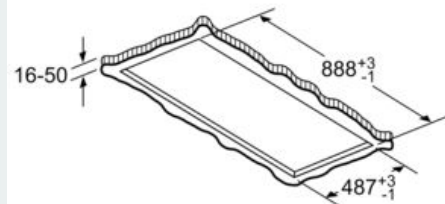

iQ500, Deckenlüfter, 90 cm, Weiß LR97CBS25

Maßzeichnungen

Lüfterauslass kann
in alle vier Richtungen
gedreht werden

Nicht direkt in die Gipskartonplatte oder
ähnliche Leichtbaustoffe der abgehängten
Decke montieren. Geeignetes Untergerüst
erforderlich, das fest in der Betondecke
fixiert ist.

Maße in mm

Maße in mm
Abluft

A: Optimale Performance 700-1500
B: Ab Oberkante Topfträger

Maße in mm
Umluft

A: Optimale Performance 700-1500
B: Ab Oberkante Topfträger

Maße in mm
Umluft

A: Optimale Performance 700-1500
B: Ab Oberkante Topfträger
C: Der Abstand kann auf bis zu 70 mm
verringert werden, sofern die Höhe der
abgehängten Decke ≥ 340 mm beträgt.