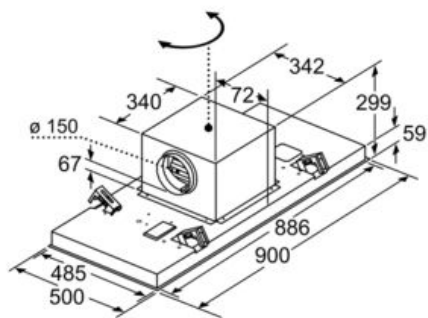

iQ500, Deckenlüfter, 90 cm, Weiß LR97CBS25

Maßzeichnungen

Lüfterauslass kann
in alle vier Richtungen
gedreht werden

Maße in mm