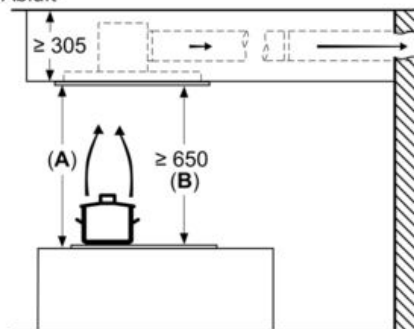

#### Technische Daten

Bauart : Inselesse/Deckenlüfter  
 Approbationszertifikate : CE, VDE  
 Länge Anschlusskabel : 130 cm  
 Nischenmaße (H x B x T) : 299mm x 888.0mm x 487mm mm  
 Mindestabstand zur Kochstelle Elektro : 650 mm  
 Mindestabstand zur Kochstelle Gas : 650 mm  
 Nettogewicht : 26,304 kg  
 Steuerung : elektronisch  
 Regelung der Leistungsstufen : 3-stufig + 2 Intensiv  
 Max. Gebläseleistung-Abluftbetrieb : 459 m³/h  
 Gebläseleistung bei Intensivstufe-Umluftbetrieb : 565.0 m³/h  
 Max. Gebläseleistung-Umluftbetrieb : 422 m³/h  
 Gebläseleistung bei Intensivstufe-Abluftbetrieb : 798 m³/h  
 Anzahl der Lampen (Stck) : 4  
 Schallleistung : 56 dB(A) re 1 pW  
 Durchmesser des Abluftstutzens : 150 mm  
 Material des Fettfilters : Andere  
 EAN-Nummer : 4242003831670  
 Anschlusswert : 174 W  
 Spannung : 220-240 V  
 Frequenz : 50; 60 Hz  
 Steckerart : Schuko-/Gardy.m.Erdung  
 Art der Installation : Insel

#### Maße

- Gerätemaße (BxT): 900 x 500 mm
- Einbaumaße (HxBxT): 299 x 888 x 487 mm

### Maßzeichnungen

Lüfterauslass kann  
in alle vier Richtungen  
gedreht werden

Maße in mm

Nicht direkt in die Gipskartonplatte oder  
ähnliche Leichtbaustoffe der abgehängten  
Decke montieren. Geeignetes Untergerüst  
erforderlich, das fest in der Betondecke  
fixiert ist.

Maße in mm

Maße in mm  
Abluft

**A:** Optimale Performance 700-1500  
**B:** Ab Oberkante Topfträger

Maße in mm  
Umluft

**A:** Optimale Performance 700-1500  
**B:** Ab Oberkante Topfträger

Maße in mm  
Umluft