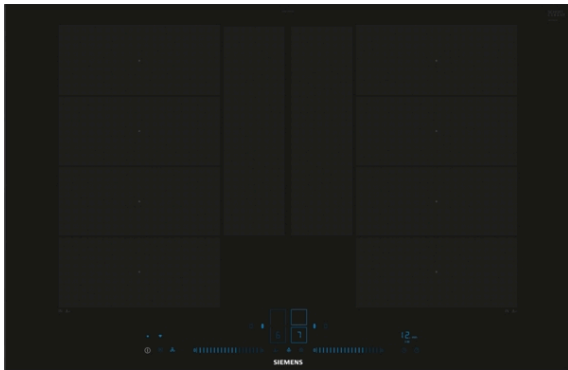

iQ700, Induktionskochfeld, 80 cm, Schwarz EX877NYV6E

Das moderne variInduktions-Kochfeld - für mehr Flexibilität beim Kochen.

- ✓ variInduktion Plus: das Kochfeld passt sich automatisch dem Kochgeschirr an.
- ✓ Blauer Dual lightSlider: elegante Touch- und Slide-Bedienung.
- ✓ Home Connect: Alle Informationen über dein Kochfeld via Smartphone oder Tablet - auch von unterwegs.
- ✓ Bratsensor Plus: übernimmt die zuverlässige Temperaturregelung.
- ✓ powerMove Plus: in drei Zonen kochen, köcheln und warmhalten

iQ700, Induktionskochfeld, 80 cm, Schwarz EX877NYV6E

Ausstattung

- 80 cm: Platz für 4 Töpfe oder Pfannen.

Flexibilität der Kochzonen

- variolInduktion Plus: Verwenden Sie Kochgeschirr beliebiger Form oder Größe innerhalb der 40 cm langen Zone oder stellen Sie es sogar quer auf.
- Kochzone vorne links: 200 mm, 230 mm, 2.2 kW (maximale Leistung 3.7 kW)
- Kochzone hinten links: 200 mm, 230 mm, 2.2 kW (maximale Leistung 3.7 kW)
- Kochzone hinten rechts: 200 mm, 230 mm, 2.2 kW (maximale Leistung 3.7 kW)
- Kochzone vorne rechts: 200 mm, 230 mm, 2.2 kW (maximale Leistung 3.7 kW)

Benutzerfreundlichkeit

- Steuern Sie die Leistung direkt an den beiden blauen dualLight Slidern (unsichtbar im ausgeschalteten Zustand).
- 17 Leistungs-Stufen: Stellen Sie die Wärme mit 17 Leistungsstufen (9 Hauptstufen und 8 Zwischenstufen) präzise ein.
- Warmhaltefunktion: Halten Sie das aufgesetzte Geschirr bei voreingestellter niedriger Leistung warm.
- Timer
- :Schaltet die Kochzone am Ende der eingestellten Zeit aus (z. B. bei gekochten Eiern).
- countDown-Funktion
- : Am Ende der eingestellten Zeit ertönt ein Signal (z. B. beim Pastakochen).
- Laufzeitanzeige
- zeigt an, wie viel Zeit seit dem Starten des Timers vergangen ist (z. B. beim Kochen mit Kartoffeln).