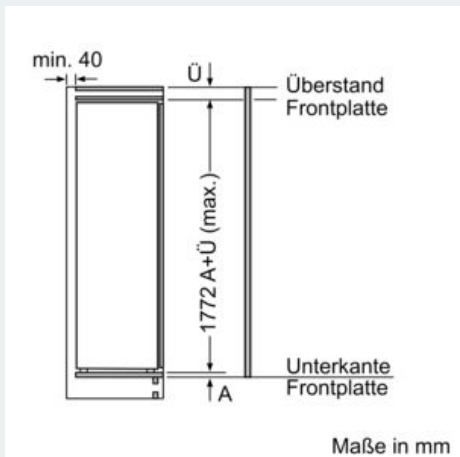

iQ700, Einbau-Kühlschrank, 177.5 x 56 cm, Flachscharnier mit Softeinzug KI81FHDD0

Maßzeichnungen

Maximal zulässiges Gewicht der Möbelfronten

Montierte Möbeltüren, die das zulässige Gewicht überschreiten, können zu Beschädigungen und zu Funktionsbeeinträchtigung am Scharnier führen.

T: Gerätetürhöhe inklusiv Scharniere in mm:	ungedämpftes Scharnier, Tür in kg:	gedämpftes Scharnier, Tür in kg:
1500-1750	22	22

Maße in mm Empfehlung Spaltmaße für Flachscharnier

F	R	X
16-19	0-3	2,5
20	0-1	3
	2-3	2,5
21	0-1	3
	2-3	2,5
22	0	4
	1	3,5
	2-3	3

Die in der Tabelle empfohlenen Spaltmaße sind einzuhalten, um eine kollisionsfreie Öffnung der Gerätetür zu gewährleisten und Beschädigungen am Küchenmöbel zu vermeiden.

Maximal zulässiges Gewicht der Möbelfronten

Montierte Möbelfronten, die das zulässige Gewicht überschreiten, können zu Beschädigungen und zu Funktionsbeeinträchtigung am Scharnier führen.

Δ Gewicht

A: Gerätetürhöhe inklusiv Scharniere in mm
B: Ungedämpftes Scharnier, Möbelfront in kg
C: Gedämpftes Scharnier, Möbelfront in kg

A	B	C
1500-1750	22	22
720-1400	19	19
A1	15	19
A2	15	19