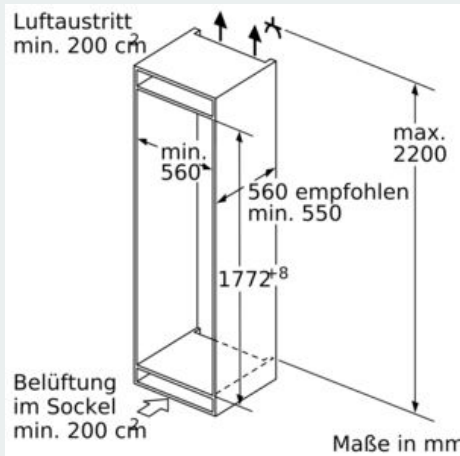

#### Maße

- Gerätemaße ( H x B x T): 177.2 cm x 55.8 cm x 54.5 cm
- Nischenmaße (H x B x T): 177.5 cm x 56.0 cm x 55.0 cm

#### Technische Informationen

- Türanschlag rechts, wechselbar
- Anschlusswert: Anschlusswert: 90 W
- 220 - 240 V

## iQ700, Einbau-Kühlschrank, 177.5 x 56 cm, Flachscharnier mit Softeinzug KI81FHDD0

### Maßzeichnungen