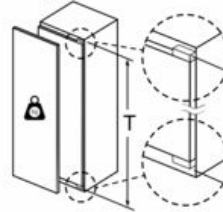

Maximal zulässiges Gewicht der Möbelfronten

Montierte Möbeltüren, die das zulässige Gewicht überschreiten, können zu Beschädigungen und zu Funktionsbeeinträchtigung am Scharnier führen.

T: Gerätetürhöhe inklusiv Scharniere in mm:	ungedämpftes Scharnier, Tür in kg:	gedämpftes Scharnier, Tür in kg:
1500-1750	22	22

Maße in mm Empfehlung Spaltmaße für Flachscharnier

F	R	X
16-19	0-3	2,5
20	0-1	3
	2-3	2,5
21	0-1	3
	2-3	2,5
22	0	4
	1	3,5
	2-3	3

Die in der Tabelle empfohlenen Spaltmaße sind einzuhalten, um eine kollisionsfreie Öffnung der Gerätetür zu gewährleisten und Beschädigungen am Küchenmöbel zu vermeiden.

Maximal zulässiges Gewicht der Möbelfronten

Montierte Möbelfronten, die das zulässige Gewicht überschreiten, können zu Beschädigungen und zu Funktionsbeeinträchtigung am Scharnier führen.

Δ Gewicht

A: Gerätetürhöhe inklusiv Scharniere in mm
B: Ungedämpftes Scharnier, Möbelfront in kg
C: Gedämpftes Scharnier, Möbelfront in kg

A	B	C
1500-1750	22	22
720-1400	19	19
A1	15	19
A2	15	19