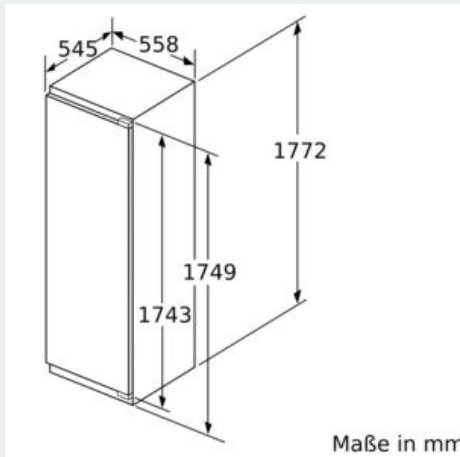

iQ700, Einbau-Kühlschrank, 177.5 x 56 cm, Flachscharnier mit Softeinzug KI81FHDD0

Maßzeichnungen

Maximal zulässiges Gewicht der Möbelfronten

Montierte Möbeltüren, die das zulässige Gewicht überschreiten, können zu Beschädigungen und zu Funktionsbeeinträchtigung am Scharnier führen.

T: Gerätetürhöhe inklusiv Scharniere in mm:	ungedämpftes Scharnier, Tür in kg:	gedämpftes Scharnier, Tür in kg:
1500-1750	22	22

Maße in mm Empfehlung Spaltmaße für Flachscharnier

F	R	X
16-19	0-3	2,5
20	0-1	3
	2-3	2,5
21	0-1	3
	2-3	2,5
22	0	4
	1	3,5
	2-3	3

Die in der Tabelle empfohlenen Spaltmaße sind einzuhalten, um eine kollisionsfreie Öffnung der Gerätetür zu gewährleisten und Beschädigungen am Küchenmöbel zu vermeiden.

Maximal zulässiges Gewicht der Möbelfronten

Montierte Möbelfronten, die das zulässige Gewicht überschreiten, können zu Beschädigungen und zu Funktionsbeeinträchtigung am Scharnier führen.

Δ Gewicht

A: Gerätetürhöhe inklusiv Scharniere in mm
B: Ungedämpftes Scharnier, Möbelfront in kg
C: Gedämpftes Scharnier, Möbelfront in kg

A	B	C
1500-1750	22	22
720-1400	19	19
A1	15	19
A2	15	19