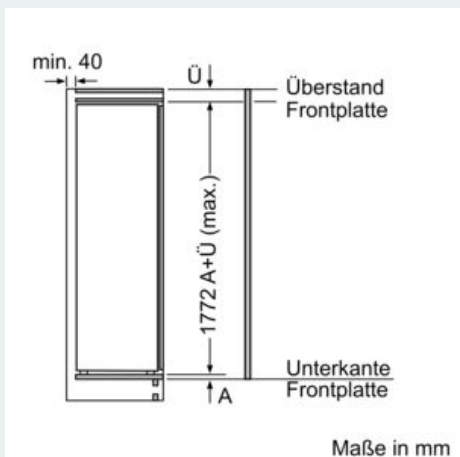

Gefrierteil

- 1 Gefrierfach mit Klappe

Maße

- Gerätemaße (H x B x T): 177.2 cm x 55.8 cm x 54.5 cm
- Nischenmaße (H x B x T): 177.5 cm x 56.0 cm x 55.0 cm

Technische Informationen

- Türanschlag rechts, wechselbar
- 220 - 240 V

Zubehör

- 3 x Eierablage, 1 x Eisdübel, 1 x Flaschenkamm in Türabsteller

iQ700, Einbau-Kühlschrank mit Gefrierfach, 177.5 x 56 cm, Flachscharnier mit Softeinzug KI82FSDF0

Maßzeichnungen

Maximal zulässiges Gewicht der Möbelfronten

Maße in mm Empfehlung Spaltmaße für Flachscharnier

F	R	X
16-19	0-3	2,5
20	0-1	3
	2-3	2,5
21	0-1	3
	2-3	2,5
22	0	4
	1	3,5
	2-3	3

Die in der Tabelle empfohlenen Spaltmaße sind einzuhalten, um eine kollisionsfreie Öffnung der Gerätetür zu gewährleisten und Beschädigungen am Küchenmöbel zu vermeiden.