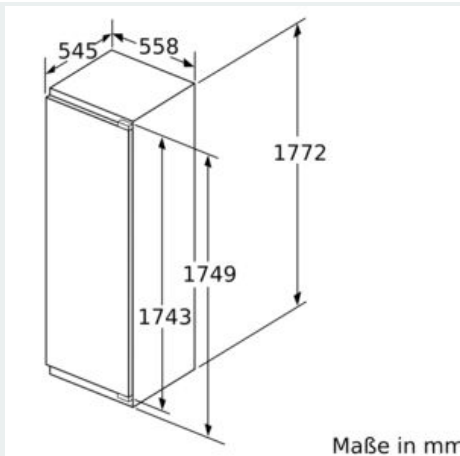

Gefrierteil

- 1 Gefrierfach mit Klappe

Maße

- Gerätemaße (H x B x T): 177.2 cm x 55.8 cm x 54.5 cm
- Nischenmaße (H x B x T): 177.5 cm x 56.0 cm x 55.0 cm

Technische Informationen

- Türanschlag rechts, wechselbar
- 220 - 240 V

Zubehör

- 3 x Eierablage, 1 x Eisdübel, 1 x Flaschenkamm in Türabsteller

iQ700, Einbau-Kühlschrank mit Gefrierfach, 177.5 x 56 cm, Flachscharnier mit Softeinzug KI82FSDF0

Maßzeichnungen

Maximal zulässiges Gewicht der Möbelfronten