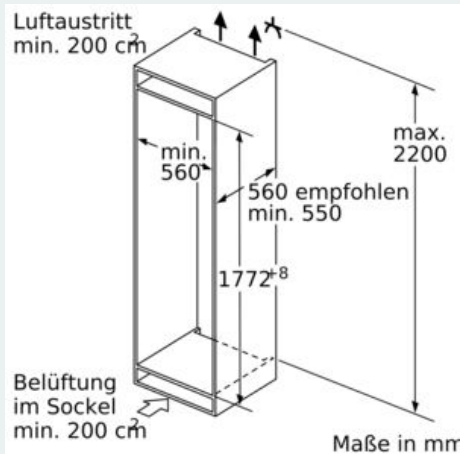

Gefrierteil

- 1 Gefrierfach mit Klappe

Maße

- Gerätemaße (H x B x T): 177.2 cm x 55.8 cm x 54.5 cm
- Nischenmaße (H x B x T): 177.5 cm x 56.0 cm x 55.0 cm

Technische Informationen

- Türanschlag rechts, wechselbar
- 220 - 240 V

Zubehör

- 3 x Eierablage, 1 x Eisdübel, 1 x Flaschenkamm in Türabsteller

iQ700, Einbau-Kühlschrank mit Gefrierfach, 177.5 x 56 cm, Flachscharnier mit Softeinzug KI82FSDF0

Maßzeichnungen

Maximal zulässiges Gewicht der Möbelfronten

Maße in mm Empfehlung Spaltmaße für Flachscharnier

F	R	X
16-19	0-3	2,5
20	0-1	3
	2-3	2,5
21	0-1	3
	2-3	2,5
22	0	4
	1	3,5
	2-3	3

Die in der Tabelle empfohlenen Spaltmaße sind einzuhalten, um eine kollisionsfreie Öffnung der Gerätetür zu gewährleisten und Beschädigungen am Küchenmöbel zu vermeiden.