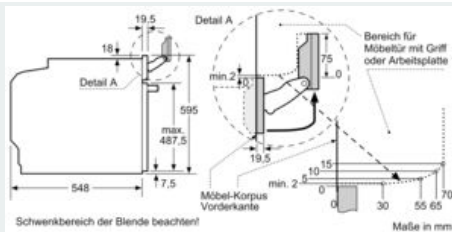

Ausstattung

Technische Daten

Art des Mikrowellengerätes : Kombinationsbetrieb mit Mikrowelle
 Steuerung : elektronisch
 Frontfarbe : Schwarz
 Abmessungen des Gerätes : 595 x 594 x 548 mm
 Abmessungen des Garraumes : 357.0 x 480 x 392.0 mm
 Approbationszertifikate : CE, VDE
 Länge Anschlusskabel : 120 cm
 Nettogewicht : 49,3 kg
 Bruttogewicht : 52,7 kg
 EAN-Nummer : 4242003902394
 Max. Mikrowellenleistung : 800 W
 Anschlusswert : 3600 W
 Absicherung : 16 A
 Spannung : 220-240 V
 Frequenz : 50; 60 Hz
 Steckerart : Schuko-/Gardy.m.Erdung
 Abmessungen des Garraumes : 357.0 x 480 x 392.0 mm
 Integriertes Zubehör : 1 x Backblech emailliert, 1 x Kombirost, 1 x Universalpfanne

Technische Info:

- Länge des Anschlusskabels: 120 cm
- Nennspannung: 220 - 240 V
- Gesamtanschlusswert Elektro: 3.6 kW
-

Maße

- Gerätemaße (HxBxT): 595 x 594 x 548mm
-
- Nischenmaße (HxBxT): 595 mm x 560 mm x 550 mm
- „Maße und Einbauhinweise zu diesem Gerät gemäß technischer Zeichnung beachten“

iQ700, Einbau-Backofen mit Mikrowellen- und Dampffunktion, 60 x 60 cm, Schwarz HN978GQB1

Maßzeichnungen

Wird das Gerät unter einem Kochfeld eingebaut, muss folgende Arbeitsplattenstärke (ggf. inkl. Unterkonstruktion) beachtet werden.