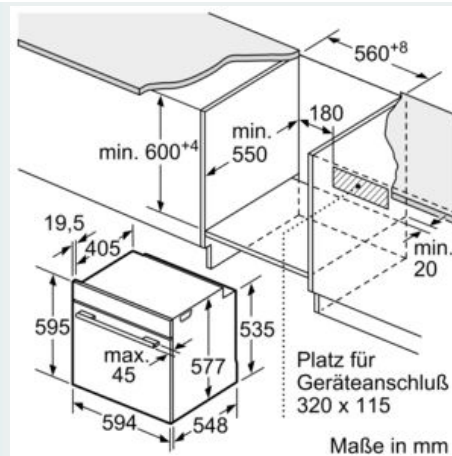

Ausstattung

Technische Daten

Art des Mikrowellengerätes : Kombinationsbetrieb mit Mikrowelle
 Steuerung : elektronisch
 Frontfarbe : Schwarz
 Abmessungen des Gerätes : 595 x 594 x 548 mm
 Abmessungen des Garraumes : 357.0 x 480 x 392.0 mm
 Approbationszertifikate : CE, VDE
 Länge Anschlusskabel : 120 cm
 Nettogewicht : 49,3 kg
 Bruttogewicht : 52,7 kg
 EAN-Nummer : 4242003902394
 Max. Mikrowellenleistung : 800 W
 Anschlusswert : 3600 W
 Absicherung : 16 A
 Spannung : 220-240 V
 Frequenz : 50; 60 Hz
 Steckerart : Schuko-/Gardy.m.Erdung
 Abmessungen des Garraumes : 357.0 x 480 x 392.0 mm
 Integriertes Zubehör : 1 x Backblech emailliert, 1 x Kombirost, 1 x Universalpfanne

Technische Info:

- Länge des Anschlusskabels: 120 cm
- Nennspannung: 220 - 240 V
- Gesamtanschlusswert Elektro: 3.6 kW
-

Maße

- Gerätemaße (HxBxT): 595 x 594 x 548mm
-
- Nischenmaße (HxBxT): 595 mm x 560 mm x 550 mm
- „Maße und Einbauhinweise zu diesem Gerät gemäß technischer Zeichnung beachten“

iQ700, Einbau-Backofen mit Mikrowellen- und Dampffunktion, 60 x 60 cm, Schwarz HN978GQB1

Maßzeichnungen

Wird das Gerät unter einem Kochfeld eingebaut, muss folgende Arbeitsplattenstärke (ggf. inkl. Unterkonstruktion) beachtet werden.