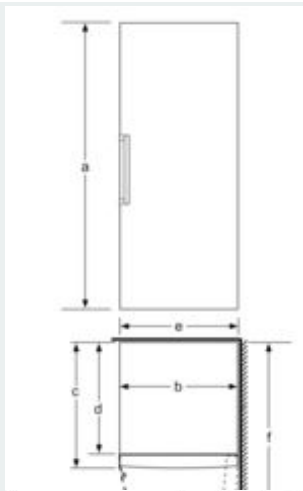

iQ500, Freistehender Gefrierschrank, 161 x 70 cm, Weiß GS51NAWCV

Maßzeichnungen

	a	b	c	d	e	f
KSW36, GSD36	187					
KSV36, KSF36, GSN36, GSV36	186					
KSV33, GSN33, GSV33	176	60	65	58	60	119.5
KSV29, GSN29, GSV29	161					
GSV24	146					
GSN51	161	70	78	70	70	142
GSN54	176	70	78	70	70	142
GSN58	191					

Maße in cm