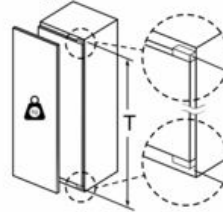

Maße

- Geräte Maße (H x B x T): 177.2 cm x 55.8 cm x 54.5 cm
- Nischen Maße (H x B x T): 177.5 cm x 56.0 cm x 55.0 cm

Technische Informationen

- Türanschlag rechts, wechselbar
- Anschlusswert: Anschlusswert: 90 W
- 220 - 240 V

Zubehör

- 3 x Eierablage, 1 x Flaschenkamm in Türabsteller

iQ700, Einbau-Kühlschrank, 177.5 x 56 cm, Flachscharnier mit Softeinzug KI81FSDE0

Maßzeichnungen

Maximal zulässiges Gewicht der Möbelfronten

Montierte Möbeltüren, die das zulässige Gewicht überschreiten, können zu Beschädigungen und zu Funktionsbeeinträchtigung am Scharnier führen.

| T: Gerätürhöhe inklusiv Scharniere in mm: | ungedämpftes Scharnier, Tür in kg: | gedämpftes Scharnier, Tür in kg: |
|---|------------------------------------|----------------------------------|
| 1500-1750 | 22 | 22 |