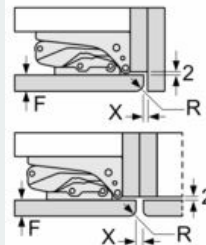

Maße

- Geräte Maße (H x B x T): 177.2 cm x 55.8 cm x 54.5 cm
- Nischen Maße (H x B x T): 177.5 cm x 56.0 cm x 55.0 cm

Technische Informationen

- Türanschlag rechts, wechselbar
- Anschlusswert: Anschlusswert: 90 W
- 220 - 240 V

Zubehör

- 3 x Eierablage, 1 x Flaschenkamm in Türabsteller

iQ700, Einbau-Kühlschrank, 177.5 x 56 cm, Flachscharnier mit Softeinzug KI81FSDE0

Maßzeichnungen

Maximal zulässiges Gewicht der Möbelfronten

Montierte Möbeltüren, die das zulässige Gewicht überschreiten, können zu Beschädigungen und zu Funktionsbeeinträchtigung am Scharnier führen.

Maße in mm Empfehlung Spaltmaße für Flachscharnier

| F | R | X |
|-------|-----|-----|
| 16-19 | 0-3 | 2,5 |
| 20 | 0-1 | 3 |
| | 2-3 | 2,5 |
| 21 | 0-1 | 3 |
| | 2-3 | 2,5 |
| 22 | 0 | 4 |
| | 1 | 3,5 |
| | 2-3 | 3 |