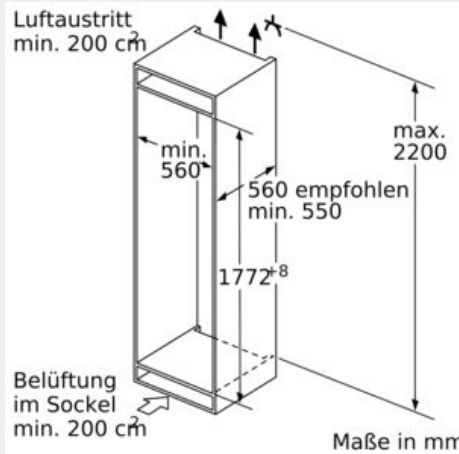

Kühlteil

- 7 Abstellflächen aus Sicherheitsglas (6 höhenverstellbar), davon varioShelf, 1 easyAccessShelf
- verchromter Flaschenrost
- 5 Türabsteller, davon 1 Butter-/ Käsefach

Frischhaltesystem

- 1 hyperFresh premium 0°C Box mit Feuchteregelung - hält Obst und Gemüse bis zu 3x länger frisch
- , 2 hyperFresh premium 0°C Boxen - hält Fisch und Fleisch bis zu 3x länger frisch
-

Maße

- Geräte Maße (H x B x T): 177.2 cm x 55.8 cm x 54.5 cm
- Nischen Maße (H x B x T): 177.5 cm x 56.0 cm x 55.0 cm

Technische Informationen

- Türanschlag rechts, wechselbar
- Anschlusswert: Anschlusswert: 90 W
- 220 - 240 V

Zubehör

- 3 x Eierablage, 1 x Flaschenkamm in Türabsteller

iQ700, Einbau-Kühlschrank, 177.5 x 56 cm, Flachscharnier mit Softeinzug KI81FSDE0

Maßzeichnungen

Maximal zulässiges Gewicht der Möbelfronten

Montierte Möbeltüren, die das zulässige Gewicht überschreiten, können zu Beschädigungen und zu Funktionsbeeinträchtigung am Scharnier führen.