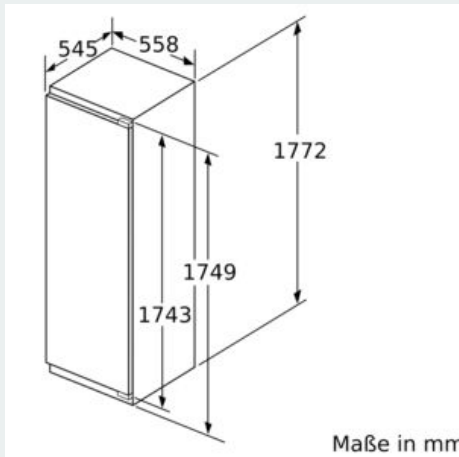

Maße

- Geräte Maße (H x B x T): 177.2 cm x 55.8 cm x 54.5 cm
- Nischen Maße (H x B x T): 177.5 cm x 56.0 cm x 55.0 cm

Technische Informationen

- Türanschlag rechts, wechselbar
- Anschlusswert: Anschlusswert: 90 W
- 220 - 240 V

Zubehör

- 3 x Eierablage, 1 x Flaschenkamm in Türabsteller

iQ700, Einbau-Kühlschrank, 177.5 x 56 cm, Flachscharnier mit Softeinzug KI81FSDE0

Maßzeichnungen

Maximal zulässiges Gewicht der Möbelfronten

Montierte Möbeltüren, die das zulässige Gewicht überschreiten, können zu Beschädigungen und zu Funktionsbeeinträchtigung am Scharnier führen.