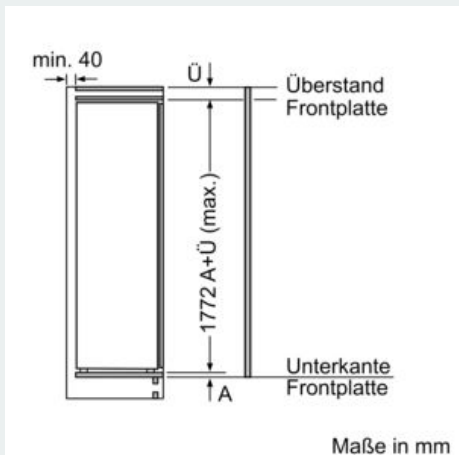

Maße

- Geräte Maße (H x B x T): 177.2 cm x 55.8 cm x 54.5 cm
- Nischen Maße (H x B x T): 177.5 cm x 56.0 cm x 55.0 cm

Technische Informationen

- Türanschlag rechts, wechselbar
- Anschlusswert: Anschlusswert: 90 W
- 220 - 240 V

Zubehör

- 3 x Eierablage, 1 x Flaschenkamm in Türabsteller

iQ700, Einbau-Kühlschrank, 177.5 x 56 cm, Flachscharnier mit Softeinzug KI81FSDE0

Maßzeichnungen

Maximal zulässiges Gewicht der Möbelfronten

Montierte Möbeltüren, die das zulässige Gewicht überschreiten, können zu Beschädigungen und zu Funktionsbeeinträchtigung am Scharnier führen.

Maße in mm Empfehlung Spaltmaße für Flachscharnier

| F | R | X |
|-------|-----|-----|
| 16-19 | 0-3 | 2,5 |
| 20 | 0-1 | 3 |
| | 2-3 | 2,5 |
| 21 | 0-1 | 3 |
| | 2-3 | 2,5 |
| 22 | 0 | 4 |
| | 1 | 3,5 |
| | 2-3 | 3 |