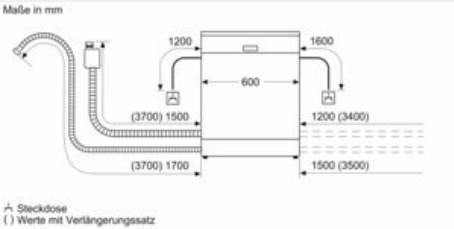

iQ700, Vollintegrierter Geschirrspüler,
60 cm, XXL
SX97T800CE

Maßzeichnungen