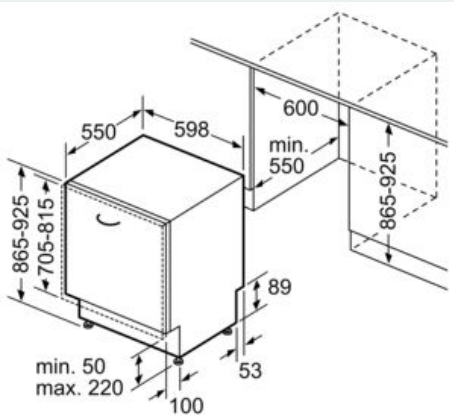

iQ700, Vollintegrierter Geschirrspüler,
60 cm, XXL
SX97T800CE

Maßzeichnungen

Maße in mm