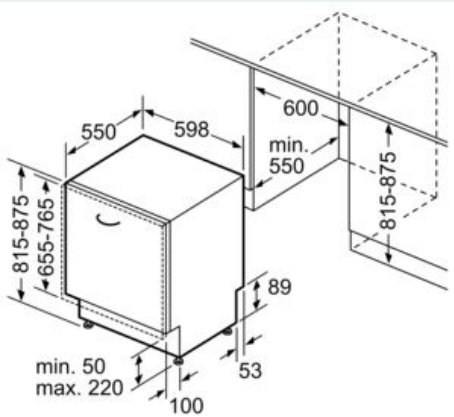

iQ700, Vollintegrierter Geschirrspüler,
60 cm
SN97T800CE

Maßzeichnungen

Maße in mm