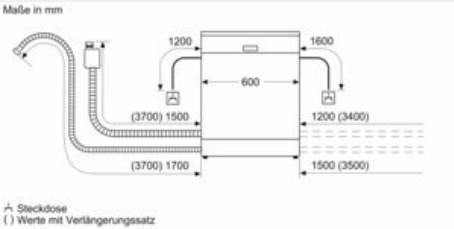

iQ700, Vollintegrierter Geschirrspüler,
60 cm
SN97T800CE

Maßzeichnungen