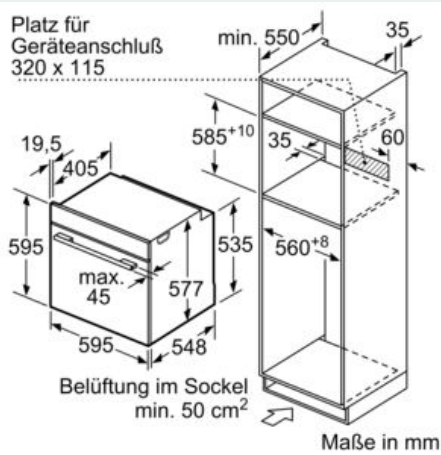

Ausstattung

Technische Daten

Art des Mikrowellengerätes : Kombinationsbetrieb mit Mikrowelle
 Steuerung : elektronisch
 Frontfarbe : Schwarz
 Abmessungen des Garraumes : 357.0 x 480 x 392.0 mm
 Approbationszertifikate : CE, VDE
 Länge Anschlusskabel : 120 cm
 Nettogewicht : 50,295 kg
 Bruttogewicht : 52,7 kg
 EAN-Nummer : 4242003789629
 Max. Mikrowellenleistung : 800 W
 Anschlusswert : 3600 W
 Absicherung : 16 A
 Spannung : 220-240 V
 Frequenz : 60; 50 Hz
 Steckerart : Schuko-/Gardy.m.Erdung
 Abmessungen des Garraumes : 357.0 x 480 x 392.0 mm

Technische Info:

- Länge des Anschlusskabels: 120 cm
- Nennspannung: 220 - 240 V
- Gesamtanschlusswert Elektro: 3.6 kW
-

Maße

- Gerätemaße (HxBxT): 595 x 594 x 548 mm
-
- Nischenmaße (HxBxT): 595 mm x 560 mm x 550 mm
- „Maße und Einbauhinweise zu diesem Gerät gemäß technischer Zeichnung beachten“
- Wir empfehlen Ihnen, Komplementär-Produkte innerhalb der Produktserie IQ700 zu wählen, um die bestmögliche Einbausituation Ihrer Einbaugeräte zu gewährleisten.

iQ700, Einbau-Backofen mit Mikrowellen- und Dampffunktion, 60 x 60 cm, Schwarz HN878G4B6

Maßzeichnungen

Wird das Gerät unter einem Kochfeld eingebaut, muss folgende Arbeitsplattenstärke (ggf. inkl. Unterkonstruktion) beachtet werden.