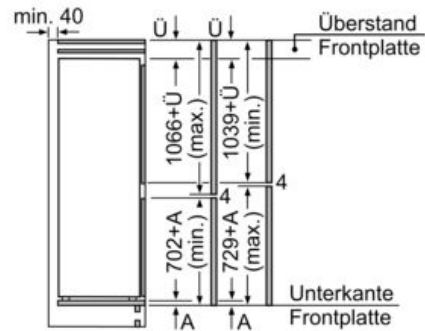

Frischhaltesystem

- 1 hyperFresh Box - hält Obst und Gemüse länger frisch
-

Gefriereteil

- 3transparente Gefriergut-Schubladen, davon
- 1 bigBox

Maße

- Gerätemaße (H x B x T): 177.2 cm x 54.1 cm x 54.8 cm
- Nischenmaße (H x B x T): 177.5 cm x 56.0 cm x 55.0 cm

Technische Informationen

- Türanschlag rechts, wechselbar
- 220 - 240 V

Zubehör

- 3 x Eierablage, 1 x Eiswürfelschale

iQ300, Einbau-Kühl-Gefrier-Kombination mit Gefrierbereich unten, 177.2 x 54.1 cm, Flachscharnier KI86VVFEO

Maßzeichnungen

Maße in mm
Empfehlung Spaltmaße für Flachscharnier

F	R	X
16-19	0-3	2,5
20	0-1	3
	2-3	2,5
21	0-1	3
	2-3	2,5
22	0	4
	1	3,5
	2-3	3

Die in der Tabelle empfohlenen Spaltmasse sind einzuhalten, um eine kollisionsfreie Öffnung der Gerätetüre zu gewährleisten und Beschädigungen am Küchenmöbel zu vermeiden.

Die angegebenen Möbeltürmaße gelten für eine Türfuge von 4 mm.

Maße in mm