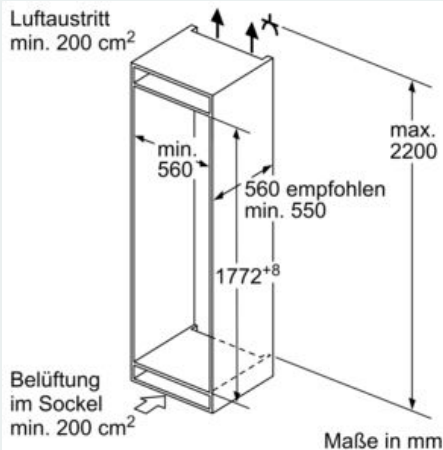

Frischhaltesystem

- 1 hyperFresh Box - hält Obst und Gemüse länger frisch
-

Gefriereteil

- 3transparente Gefriergut-Schubladen, davon
- 1 bigBox

Maße

- Gerätemaße (H x B x T): 177.2 cm x 54.1 cm x 54.8 cm
- Nischenmaße (H x B x T): 177.5 cm x 56.0 cm x 55.0 cm

Technische Informationen

- Türanschlag rechts, wechselbar
- 220 - 240 V

Zubehör

- 3 x Eierablage, 1 x Eiswürfelschale

iQ300, Einbau-Kühl-Gefrier-Kombination mit Gefrierbereich unten, 177.2 x 54.1 cm, Flachscharnier KI86VVFEO

Maßzeichnungen

Maße in mm
Empfehlung Spaltmaße für Flachscharnier

F	R	X
16-19	0-3	2,5
20	0-1	3
	2-3	2,5
21	0-1	3
	2-3	2,5
22	0	4
	1	3,5
	2-3	3

Die in der Tabelle empfohlenen Spaltmasse sind einzuhalten, um eine kollisionsfreie Öffnung der Gerätetüre zu gewährleisten und Beschädigungen am Küchenmöbel zu vermeiden.

Die angegebenen Möbeltürmaße gelten für eine Türfuge von 4 mm.

Maße in mm