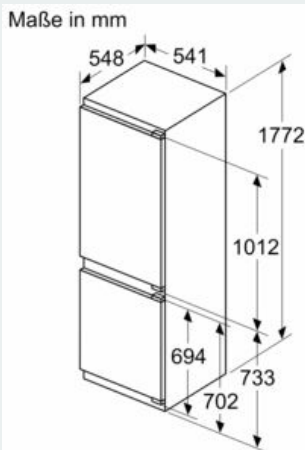

Frischhaltesystem

- 1 hyperFresh Box - hält Obst und Gemüse länger frisch
-

Gefriereteil

- 3transparente Gefriergut-Schubladen, davon
- 1 bigBox

Maße

- Gerätemaße (H x B x T): 177.2 cm x 54.1 cm x 54.8 cm
- Nischenmaße (H x B x T): 177.5 cm x 56.0 cm x 55.0 cm

Technische Informationen

- Türanschlag rechts, wechselbar
- 220 - 240 V

Zubehör

- 3 x Eierablage, 1 x Eiswürfelschale

iQ300, Einbau-Kühl-Gefrier-Kombination mit Gefrierbereich unten, 177.2 x 54.1 cm, Flachscharnier KI86VVFEO

Maßzeichnungen

Maße in mm
Empfehlung Spaltmaße für Flachscharnier

F	R	X
16-19	0-3	2,5
20	0-1	3
	2-3	2,5
21	0-1	3
	2-3	2,5
22	0	4
	1	3,5
	2-3	3

Die in der Tabelle empfohlenen Spaltmasse sind einzuhalten, um eine kollisionsfreie Öffnung der Gerätetüre zu gewährleisten und Beschädigungen am Küchenmöbel zu vermeiden.

Die angegebenen Möbeltürmaße gelten für eine Türfuge von 4 mm.

Maße in mm