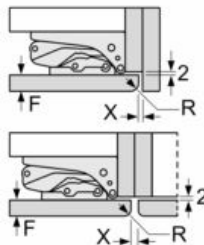

Technische Informationen

- Türanschlag rechts, wechselbar
- 220 - 240 V

Zubehör

- 3 x Eierablage, 1 x Eiswürfelschale

iQ300, Einbau-Kühl-Gefrier-Kombination mit Gefrierbereich unten, 177.2 x 54.1 cm, Flachscharnier KI86VVFEO

Maßzeichnungen

Maße in mm
Empfehlung Spaltmaße für Flachscharnier

F	R	X
16-19	0-3	2,5
20	0-1	3
	2-3	2,5
21	0-1	3
	2-3	2,5
22	0	4
	1	3,5
	2-3	3

Die in der Tabelle empfohlenen Spaltmasse sind einzuhalten, um eine kollisionsfreie Öffnung der Gerätetüre zu gewährleisten und Beschädigungen am Küchenmöbel zu vermeiden.