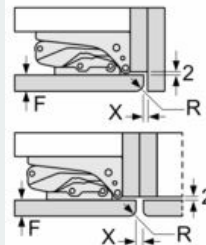

Maße

- Gerätegröße (H x B x T): 177.2 cm x 55.8 cm x 54.5 cm
- Nischenmaße (H x B x T): 177.5 cm x 56.0 cm x 55.0 cm

Technische Informationen

- Türanschlag rechts, wechselbar
- Anschlusswert: Anschlusswert: 90 W
- 220 - 240 V

Zubehör

- 2 x Eierablage
- Flaschenkamm

iQ500, Einbau-Kühlschrank, 177.5 x 56 cm, Flachscharnier mit Softeinzug KI81RSDE0

Maßzeichnungen

Maximal zulässiges Gewicht der Möbelfronten

Montierte Möbeltüren, die das zulässige Gewicht überschreiten, können zu Beschädigungen und zu Funktionsbeeinträchtigung am Scharnier führen.

T: Gerätürhöhe inklusiv Scharniere in mm:	ungedämpftes Scharnier, Tür in kg:	gedämpftes Scharnier, Tür in kg:
1500-1750	22	22

Maße in mm Empfehlung Spaltmaße für Flachscharnier

F	R	X
16-19	0-3	2,5
20	0-1	3
	2-3	2,5
21	0-1	3
	2-3	2,5
22	0	4
	1	3,5
	2-3	3