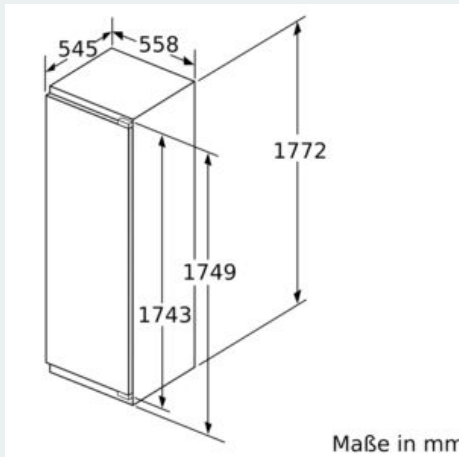

Maße

- Gerätegröße (H x B x T): 177.2 cm x 55.8 cm x 54.5 cm
- Nischenmaße (H x B x T): 177.5 cm x 56.0 cm x 55.0 cm

Technische Informationen

- Türanschlag rechts, wechselbar
- Anschlusswert: Anschlusswert: 90 W
- 220 - 240 V

Zubehör

- 2 x Eierablage
- Flaschenkamm

iQ500, Einbau-Kühlschrank, 177.5 x 56 cm, Flachscharnier mit Softeinzug KI81RSDE0

Maßzeichnungen

Maximal zulässiges Gewicht der Möbelfronten

Montierte Möbeltüren, die das zulässige Gewicht überschreiten, können zu Beschädigungen und zu Funktionsbeeinträchtigung am Scharnier führen.

T: Gerätürhöhe inklusiv Scharniere in mm:	ungedämpftes Scharnier, Tür in kg:	gedämpftes Scharnier, Tür in kg:
1500-1750	22	22

Maße in mm Empfehlung Spaltmaße für Flachscharnier

F	R	X
16-19	0-3	2,5
20	0-1	3
	2-3	2,5
21	0-1	3
	2-3	2,5
22	0	4
	1	3,5
	2-3	3