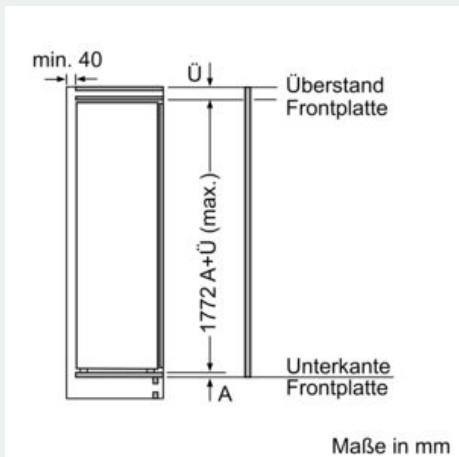

Maße

- Gerätegröße (H x B x T): 177.2 cm x 55.8 cm x 54.5 cm
- Nischenmaße (H x B x T): 177.5 cm x 56.0 cm x 55.0 cm

Technische Informationen

- Türanschlag rechts, wechselbar
- Anschlusswert: Anschlusswert: 90 W
- 220 - 240 V

Zubehör

- 2 x Eierablage
- Flaschenkamm

iQ500, Einbau-Kühlschrank, 177.5 x 56 cm, Flachscharnier mit Softeinzug KI81RSDE0

Maßzeichnungen

Maximal zulässiges Gewicht der Möbelfronten

Montierte Möbeltüren, die das zulässige Gewicht überschreiten, können zu Beschädigungen und zu Funktionsbeeinträchtigung am Scharnier führen.

T: Gerätürhöhe inklusiv Scharniere in mm:	ungedämpftes Scharnier, Tür in kg:	gedämpftes Scharnier, Tür in kg:
1500-1750	22	22

Maße in mm Empfehlung Spaltmaße für Flachscharnier

F	R	X
16-19	0-3	2,5
20	0-1	3
	2-3	2,5
21	0-1	3
	2-3	2,5
22	0	4
	1	3,5
	2-3	3