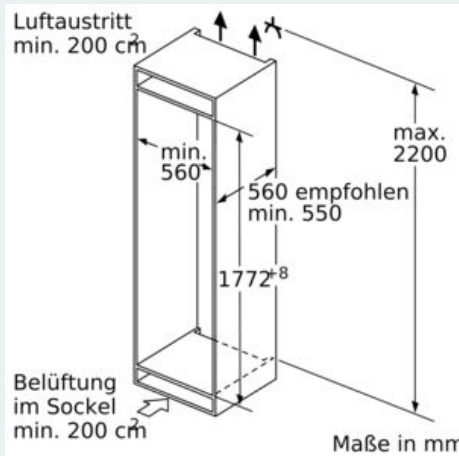

Kühlteil

- 7 Abstellflächen aus Sicherheitsglas (6 höhenverstellbar), davon varioShelf, 2 Glasplatten ausziehbar
- verchromter Flaschenrost
- 6 Türabsteller, davon 1 Butter-/ Käsefach

Frischhaltesystem

- 1 hyperFresh plus Box mit Feuchteregelung auf Teleskopschienen - hält Obst und Gemüse bis zu 2x länger frisch
- 1 Fresh Box auf Teleskopschienen
-

Maße

- Gerätegröße (H x B x T): 177.2 cm x 55.8 cm x 54.5 cm
- Nischenmaße (H x B x T): 177.5 cm x 56.0 cm x 55.0 cm

Technische Informationen

- Türanschlag rechts, wechselbar
- Anschlusswert: Anschlusswert: 90 W
- 220 - 240 V

Zubehör

- 2 x Eierablage
- Flaschenkamm

iQ500, Einbau-Kühlschrank, 177.5 x 56 cm, Flachscharnier mit Softeinzug KI81RSDE0

Maßzeichnungen

Maximal zulässiges Gewicht der Möbelfronten

Montierte Möbeltüren, die das zulässige Gewicht überschreiten, können zu Beschädigungen und zu Funktionsbeeinträchtigung am Scharnier führen.

T: Gerätürhöhe inklusiv Scharniere in mm:	ungedämpftes Scharnier, Tür in kg:	gedämpftes Scharnier, Tür in kg:
1500-1750	22	22

Maße in mm Empfehlung Spaltmaße für Flachscharnier

F	R	X
16-19	0-3	2,5
20	0-1	3
	2-3	2,5
21	0-1	3
	2-3	2,5
22	0	4
	1	3,5
	2-3	3