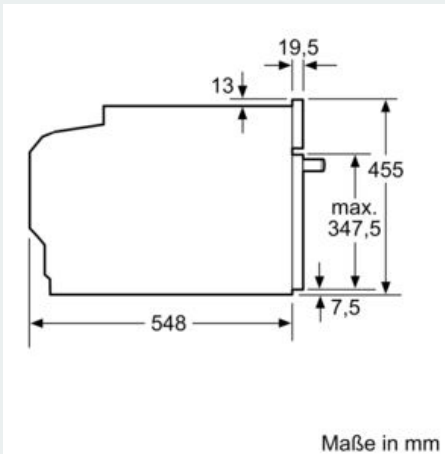

Einbau mit einem Kochfeld.