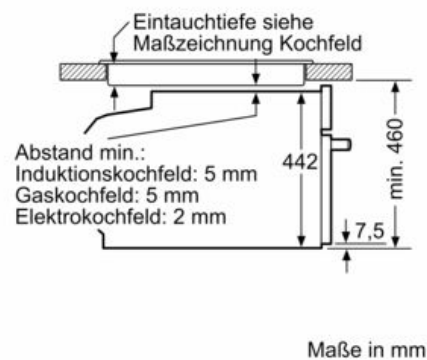

Einbau mit einem Kochfeld.