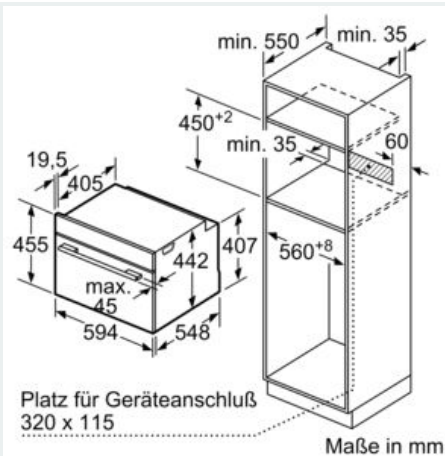

iQ700, Einbau-Kompaktbackofen, 60 x 45 cm, Schwarz, Edelstahl CB974GKB1

Maßzeichnungen