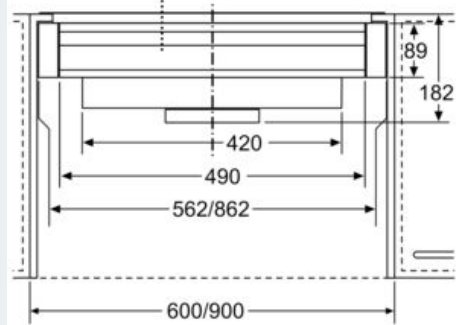

Long Life Umluftset
LZ11ITD11

Maßzeichnungen

Maße in mm
Montage integrierte Designhaube mit Umluftset

A: Flexschlauch
B: Gerätehöhe

Maße in mm
Montage Flachschirmhaube mit Umluftset und Absenkrahmen

A: Siehe Kombinationstabelle

Maße in mm
Montage integrierte Designhaube mit Umluftset

Einsatz eines Umluftsets bei Schränken mit Quertraverse (Lifttür) nicht möglich

A: \geq Gerätehöhe + 230 mm

Frontabdeckung für Filterwechsel

Maße in mm