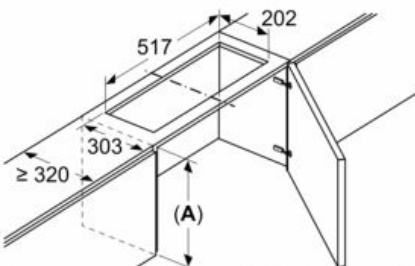

Long Life Umluftset
LZ11ITD11

Maßzeichnungen

Maße in mm
Montage integrierte Designhaube mit Umluftset

A: Flexschlauch
B: Gerätehöhe

Maße in mm
Montage Flachschirmhaube mit Umluftset und Absenkrahmen

A: Siehe Kombinationstabelle

Maße in mm
Montage integrierte Designhaube mit Umluftset

Einsatz eines Umluftsets bei Schränken mit Quertraverse (Lifttür) nicht möglich

A: \geq Gerätehöhe + 230 mm

Frontabdeckung für Filterwechsel

Maße in mm