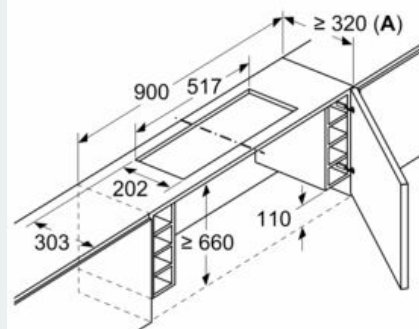

Long Life Umluftset
LZ11ITD11

Maßzeichnungen

Maße in mm
Montage integrierte Designhaube mit Umluftset

A: Flexschlauch
B: Gerätehöhe

Maße in mm
Montage Flachschirmhaube mit Umluftset und Absenkrahmen

A: Siehe Kombinationstabelle

Maße in mm
Montage integrierte Designhaube mit Umluftset

Einsatz eines Umluftsets bei Schränken mit Quertraverse (Lifttür) nicht möglich

A: \geq Gerätehöhe + 230 mm

Frontabdeckung für Filterwechsel

Maße in mm