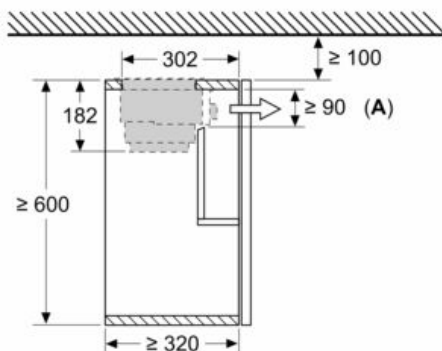

Maße in mm
Montage integrierte Designhaube mit Umluftset

Einsatz eines Umluftsets bei Schränken mit Quertraverse (Lifttür) nicht möglich

A: \geq Gerätehöhe + 230 mm

Frontabdeckung für Filterwechsel

Maße in mm

Maße in mm
Montage Flachschirmhaube mit Umluftset und Absenkrahmen

A: Siehe Kombinationstabelle

Maße in mm
Montage Flachschirmhaube mit Umluftset

Einsatz eines Umluftsets bei Schränken mit Quertraverse (Lifttür) nicht möglich

Long Life Umluftset
LZ11ITD11

Maßzeichnungen

Maße in mm
Montage Flachschirmhaube mit Umluftset

Einsatz eines Umluftsets bei Schränken mit Quertraverse (Lifttür) nicht möglich

Maße in mm
Montage Flachschirmhaube mit Umluftset

A: Filterwechsel

Maße in mm
Montage Flachschirmhaube mit Umluftset und Absenkrahmen

A: Filterwechsel

Maße in mm
Montage Lüfterbaustein mit Umluftset

A: Flexschlauch

Maße in mm
Montage Lüfterbaustein mit Umluftset