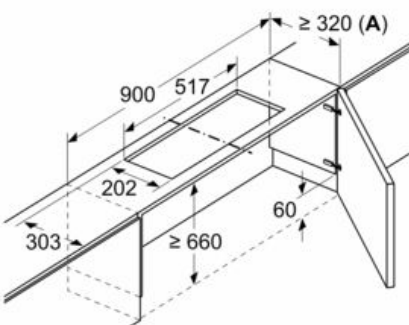

Long Life Umluftset
LZ11ITD11

Maßzeichnungen

Maße in mm
Montage integrierte Designhaube mit Umluftset

A: Flexschlauch
B: Gerätehöhe

Maße in mm
Montage Flachschirmhaube mit Umluftset und Absenkrahmen

A: Siehe Kombinationstabelle

Maße in mm
Montage integrierte Designhaube mit Umluftset

Einsatz eines Umluftsets bei Schränken mit Quertraverse (Lifttür) nicht möglich

A: \geq Gerätehöhe + 230 mm

Frontabdeckung für Filterwechsel

Maße in mm

Maße in mm
Montage Flachschirmhaube mit Umluftset und Absenkrahmen

A: Siehe Kombinationstabelle

Maße in mm
Montage Flachschirmhaube mit Umluftset

Einsatz eines Umluftsets bei Schränken mit Quertraverse (Lifttür) nicht möglich