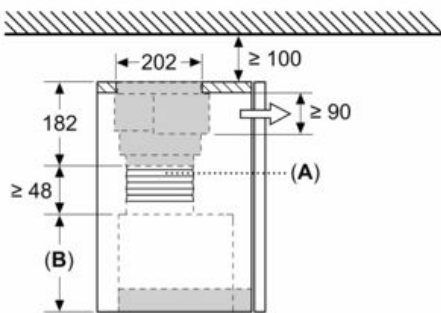

Abmessung der Palette : 200.0 x 80.0 x 120.0

Anzahl Geräte pro Palette : 20

Nettogewicht : 7,265

Bruttogewicht : 8,9

EAN-Nummer : 4242003877173

Long Life Umluftset LZ11ITD11

Ausstattung

Sonderzubehör

Long Life Umluftset
LZ11ITD11

Maßzeichnungen

Maße in mm
Montage integrierte Designhaube mit Umluftset

A: Flexschlauch
B: Gerätehöhe

Maße in mm
Montage Flachschirmhaube mit Umluftset und Absenkrahmen

A: Siehe Kombinationstabelle

Maße in mm
Montage integrierte Designhaube mit Umluftset

Einsatz eines Umluftsets bei Schränken mit Quertraverse (Lifttür) nicht möglich

A: \geq Gerätehöhe + 230 mm

Frontabdeckung für Filterwechsel

Maße in mm