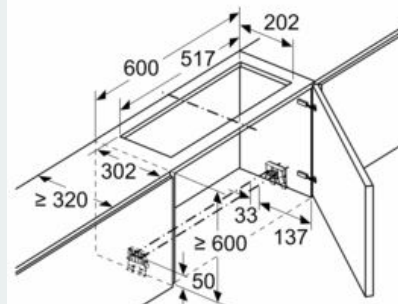

Long Life Umluftset
LZ11ITD11

Maßzeichnungen

Maße in mm
Montage integrierte Designhaube mit Umluftset

A: Flexschlauch
B: Gerätehöhe

Maße in mm
Montage Flachschirmhaube mit Umluftset und Absenkrahmen

A: Siehe Kombinationstabelle

Maße in mm
Montage integrierte Designhaube mit Umluftset

Einsatz eines Umluftsets bei Schränken mit Quertraverse (Lifttür) nicht möglich

A: \geq Gerätehöhe + 230 mm

Frontabdeckung für Filterwechsel

Maße in mm

Maße in mm
Montage Flachschirmhaube mit Umluftset und Absenkrahmen

A: Siehe Kombinationstabelle

Maße in mm
Montage Flachschirmhaube mit Umluftset

Einsatz eines Umluftsets bei Schränken mit Quertraverse (Lifttür) nicht möglich