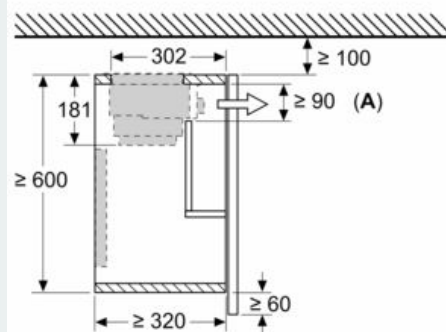

Maße in mm
Montage integrierte Designhaube mit Umluftset

Einsatz eines Umluftsets bei Schränken mit Quertraverse (Lifttür) nicht möglich

A: \geq Gerätehöhe + 230 mm

Frontabdeckung für Filterwechsel

Maße in mm

Maße in mm
Montage Flachschirmhaube mit Umluftset und Absenkrahmen

A: Siehe Kombinationstabelle

Maße in mm
Montage Flachschirmhaube mit Umluftset

Einsatz eines Umluftsets bei Schränken mit Quertraverse (Lifttür) nicht möglich

Long Life Umluftset
LZ11ITD11

Maßzeichnungen

Maße in mm
Montage Flachschirmhaube mit Umluftset

Einsatz eines Umluftsets bei Schränken mit Quertraverse (Lifttür) nicht möglich

Maße in mm
Montage Flachschirmhaube mit Umluftset

A: Filterwechsel

Maße in mm
Montage Flachschirmhaube mit Umluftset und Absenkrahmen

A: Filterwechsel

Maße in mm
Montage Lüfterbaustein mit Umluftset

A: Flexschlauch

Maße in mm
Montage Lüfterbaustein mit Umluftset