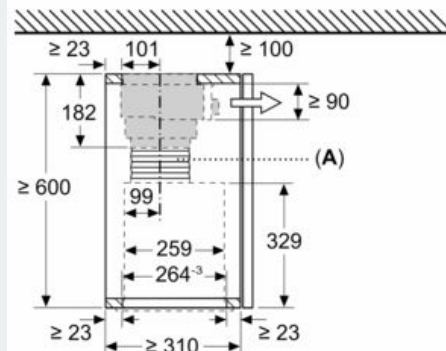

Maße in mm
Montage integrierte Designhaube mit Umluftset

Einsatz eines Umluftsets bei Schränken mit Quertraverse (Lifttür) nicht möglich

A: \geq Gerätehöhe + 230 mm

Frontabdeckung für Filterwechsel

Maße in mm

Maße in mm
Montage Flachschirmhaube mit Umluftset und Absenkrahmen

A: Siehe Kombinationstabelle

Maße in mm
Montage Flachschirmhaube mit Umluftset

Einsatz eines Umluftsets bei Schränken mit Quertraverse (Lifttür) nicht möglich

Long Life Umluftset
LZ11ITD11

Maßzeichnungen

Maße in mm
Montage Flachschirmhaube mit Umluftset

Einsatz eines Umluftsets bei Schränken mit Quertraverse (Lifttür) nicht möglich

Maße in mm
Montage Flachschirmhaube mit Umluftset

A: Filterwechsel

Maße in mm
Montage Flachschirmhaube mit Umluftset und Absenkrahmen

A: Filterwechsel

Maße in mm
Montage Lüfterbaustein mit Umluftset

A: Flexschlauch

Maße in mm
Montage Lüfterbaustein mit Umluftset