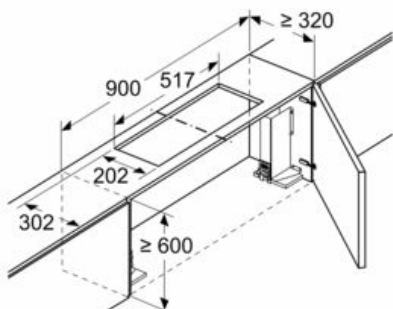

Long Life Umluftset
LZ11ITD11

Maßzeichnungen

Maße in mm
Montage integrierte Designhaube mit Umluftset

A: Flexschlauch
B: Gerätehöhe

Maße in mm
Montage Flachschirmhaube mit Umluftset und Absenkrahmen

A: Siehe Kombinationstabelle

Maße in mm
Montage integrierte Designhaube mit Umluftset

Einsatz eines Umluftsets bei Schränken mit Quertraverse (Lifttür) nicht möglich

A: \geq Gerätehöhe + 230 mm

Frontabdeckung für Filterwechsel

Maße in mm

Maße in mm
Montage Flachschirmhaube mit Umluftset und Absenkrahmen

A: Siehe Kombinationstabelle

Maße in mm
Montage Flachschirmhaube mit Umluftset

Einsatz eines Umluftsets bei Schränken mit Quertraverse (Lifttür) nicht möglich

Long Life Umluftset
LZ11ITD11

Maßzeichnungen

Maße in mm
Montage Flachschirmhaube mit Umluftset

Einsatz eines Umluftsets bei Schränken mit Quertraverse (Lifttür) nicht möglich

Maße in mm
Montage Flachschirmhaube mit Umluftset