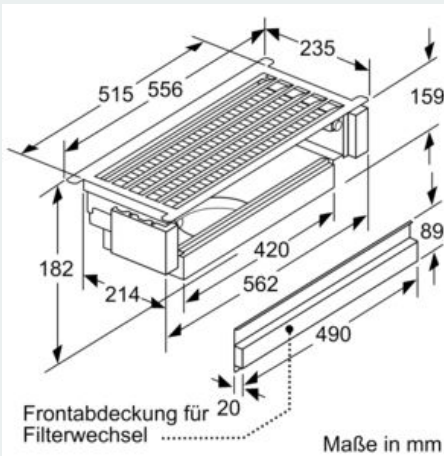

Long Life Umluftset
LZ11ITD11

Maßzeichnungen

Maße in mm
Montage integrierte Designhaube mit Umluftset

A: Flexschlauch
B: Gerätehöhe

Maße in mm
Montage Flachschirmhaube mit Umluftset und Absenkrahmen

A: Siehe Kombinationstabelle

Maße in mm
Montage integrierte Designhaube mit Umluftset

Einsatz eines Umluftsets bei Schränken mit Quertraverse (Lifttür) nicht möglich

A: \geq Gerätehöhe + 230 mm

Frontabdeckung für Filterwechsel

Maße in mm

Maße in mm
Montage Flachschirmhaube mit Umluftset und Absenkrahmen

A: Siehe Kombinationstabelle

Maße in mm
Montage Flachschirmhaube mit Umluftset

Einsatz eines Umluftsets bei Schränken mit Quertraverse (Lifttür) nicht möglich

Long Life Umluftset
LZ11ITD11

Maßzeichnungen

Maße in mm
Montage Flachschirmhaube mit Umluftset

Einsatz eines Umluftsets bei Schränken mit Quertraverse (Lifttür) nicht möglich

Maße in mm
Montage Flachschirmhaube mit Umluftset