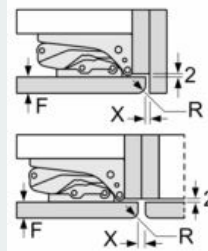

iQ500, Einbau-Kühl-Gefrier-Kombination mit Gefrierbereich unten, 177.2 x 55.8 cm, Flachscharnier mit Softeinzug
KI87SSDE0

Maßzeichnungen

Die angegebenen Möbeltürmaße gelten für eine Türfuge von 4 mm.

Maße in mm

Maße in mm
Empfehlung Spaltmaße für Flachscharnier

F	R	X
16-19	0-3	2,5
20	0-1	3
	2-3	2,5
21	0-1	3
	2-3	2,5
22	0	4
	1	3,5
	2-3	3

Die in der Tabelle empfohlenen Spaltmaße sind einzuhalten, um eine kollisionsfreie Öffnung der Gerätetüre zu gewährleisten und Beschädigungen am Küchenmöbel zu vermeiden.