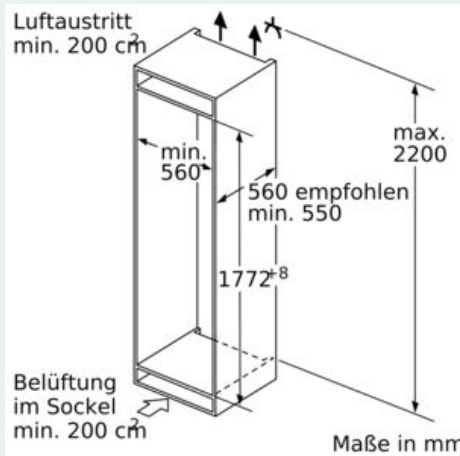

Gefrierteil

- LowFrost - geringere Eisbildung, schnelleres Abtauen
- varioZone - für flexible Nutzung des Gefrierraums
- 2transparente Gefriergut-Schubladen, davon
- 1 bigBox
- Gefriergut-Kalender

Maße

- Gerätemaße (H x B x T): 177.2 cm x 55.8 cm x 54.5 cm
- Nischenmaße (H x B x T): 177.5 cm x 56.0 cm x 55.0 cm

Technische Informationen

- Türanschlag rechts, wechselbar
- Anschlusswert: 90 W
- 220 - 240 V
- Transportgriffe

Zubehör

- 3 x Eierablage, 1 x Eiswürfelschale, 1 x Flaschenkamm in Türabsteller

- Flaschenkamm

IHRE VORTEILE

- LowFrost - geringere Eisbildung, schnelleres Abtauen
- 1 hyperFresh plus Box mit Feuchteregelung - hält Obst und Gemüse bis zu 2x länger frisch
- VarioShelf: teilbare Glasplatte zur Nutzung auch für hohe Gefäße
- EasyAccess Shelf: ausziehbare Glasplatte mit erhöhtem Rand für bessere Übersicht und leichten Zugriff
- Touch Control - zeitlos elegant, alles perfekt unter Kontrolle

iQ500, Einbau-Kühl-Gefrier-Kombination mit Gefrierbereich unten, 177.2 x 55.8 cm, Flachscharnier mit Softeinzug
KI87SSDE0

Maßzeichnungen

Die angegebenen Möbeltürmaße gelten für eine Türfuge von 4 mm.

Maße in mm