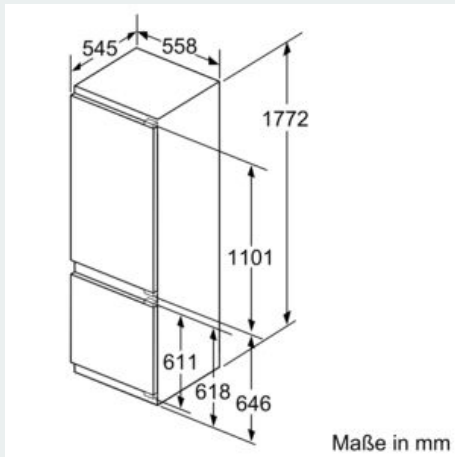

Gefrierteil

- LowFrost - geringere Eisbildung, schnelleres Abtauen
- varioZone - für flexible Nutzung des Gefrierraums
- 2transparente Gefriergut-Schubladen, davon
- 1 bigBox
- Gefriergut-Kalender

Maße

- Gerätemaße (H x B x T): 177.2 cm x 55.8 cm x 54.5 cm
- Nischenmaße (H x B x T): 177.5 cm x 56.0 cm x 55.0 cm

Technische Informationen

- Türanschlag rechts, wechselbar
- Anschlusswert: 90 W
- 220 - 240 V
- Transportgriffe

Zubehör

- 3 x Eierablage, 1 x Eiswürfelschale, 1 x Flaschenkamm in Türabsteller

- Flaschenkamm

iQ500, Einbau-Kühl-Gefrier-Kombination mit Gefrierbereich unten, 177.2 x 55.8 cm, Flachscharnier mit Softeinzug
KI87SSDE0

Maßzeichnungen

Die angegebenen Möbeltürmaße gelten für eine Türfuge von 4 mm.

Maße in mm