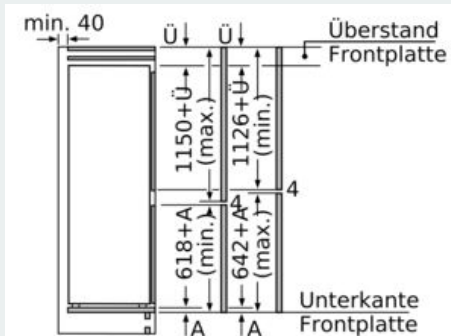

Gefrierteil

- LowFrost - geringere Eisbildung, schnelleres Abtauen
- varioZone - für flexible Nutzung des Gefrierraums
- 2transparente Gefriergut-Schubladen, davon
- 1 bigBox
- Gefriergut-Kalender

Maße

- Gerätemaße (H x B x T): 177.2 cm x 55.8 cm x 54.5 cm
- Nischenmaße (H x B x T): 177.5 cm x 56.0 cm x 55.0 cm

Technische Informationen

- Türanschlag rechts, wechselbar
- Anschlusswert: 90 W
- 220 - 240 V
- Transportgriffe

Zubehör

- 3 x Eierablage, 1 x Eiswürfelschale, 1 x Flaschenkamm in Türabsteller

- Flaschenkamm

iQ500, Einbau-Kühl-Gefrier-Kombination mit Gefrierbereich unten, 177.2 x 55.8 cm, Flachscharnier mit Softeinzug
KI87SSDE0

Maßzeichnungen

Die angegebenen Möbeltürmaße gelten für eine Türfuge von 4 mm.

Maße in mm

Maße in mm
Empfehlung Spaltmaße für Flachscharnier

F	R	X
16-19	0-3	2,5
20	0-1	3
	2-3	2,5
21	0-1	3
	2-3	2,5
22	0	4
	1	3,5
	2-3	3

Die in der Tabelle empfohlenen Spaltmaße sind einzuhalten, um eine kollisionsfreie Öffnung der Gerätetüre zu gewährleisten und Beschädigungen am Küchenmöbel zu vermeiden.