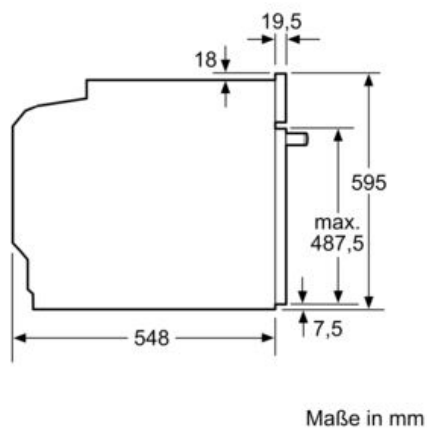

#### Technische Info:

- Länge des Anschlusskabels: 120 cm
- Nennspannung: 220 - 240 V
- Gesamtanschlusswert Elektro: 3.6 kW
- 

#### Maße

- Gerätemaße (HxBxT): 595 x 594 x 548 mm
- 
- Nischenmaße (HxBxT): 595 mm x 560 mm x 550 mm
- „Maße und Einbauhinweise zu diesem Gerät gemäß technischer Zeichnung beachten“
- Wir empfehlen Ihnen, Komplementär-Produkte innerhalb der Produktserie IQ700 zu wählen, um die bestmögliche Einbausituation Ihrer Einbaugeräte zu gewährleisten.

**iQ700, Einbau-Backofen mit  
Mikrowellenfunktion, 60 x 60 cm,  
Schwarz  
HM876G2B6**

Maßzeichnungen

Wird das Gerät unter einem Kochfeld eingebaut, muss folgende Arbeitsplattenstärke (ggf. inkl. Unterkonstruktion) beachtet werden.