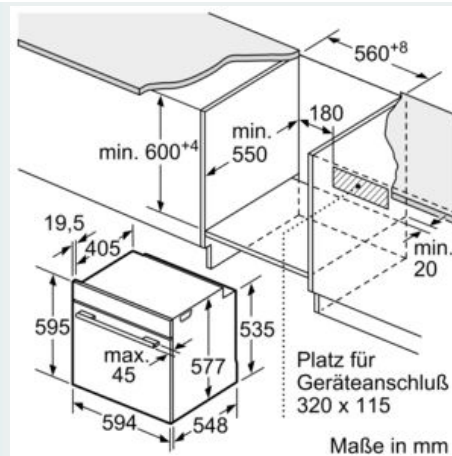

#### Technische Info:

- Länge des Anschlusskabels: 120 cm
- Nennspannung: 220 - 240 V
- Gesamtanschlusswert Elektro: 3.6 kW
- 

#### Maße

- Gerätemaße (HxBxT): 595 x 594 x 548 mm
- 
- Nischenmaße (HxBxT): 595 mm x 560 mm x 550 mm
- „Maße und Einbauhinweise zu diesem Gerät gemäß technischer Zeichnung beachten“
- Wir empfehlen Ihnen, Komplementär-Produkte innerhalb der Produktserie IQ700 zu wählen, um die bestmögliche Einbausituation Ihrer Einbaugeräte zu gewährleisten.

**iQ700, Einbau-Backofen mit  
Mikrowellenfunktion, 60 x 60 cm,  
Schwarz  
HM876G2B6**

Maßzeichnungen

Wird das Gerät unter einem Kochfeld eingebaut, muss folgende Arbeitsplattenstärke (ggf. inkl. Unterkonstruktion) beachtet werden.