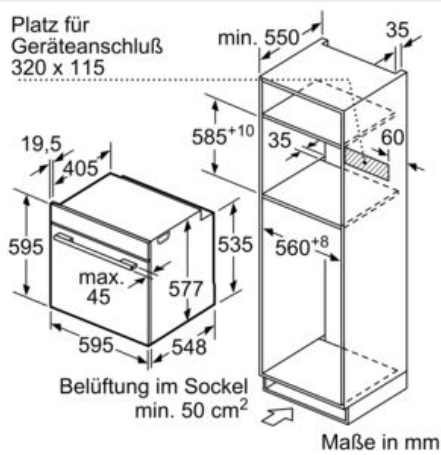

**iQ700, Einbau-Backofen mit
Mikrowellenfunktion, 60 x 60 cm,
Schwarz
HM876G2B6**

Maßzeichnungen

Wird das Gerät unter einem Kochfeld eingebaut, muss folgende Arbeitsplattenstärke (ggf. inkl. Unterkonstruktion) beachtet werden.

Kochfeld-Typ	min. Arbeitsplattenstärke	
	aufgesetzt	flächenbündig
Induktionskochfeld	37 mm	38 mm
Vollflächen-Induktionskochfeld	47 mm	48 mm
Gaskochfeld	30 mm	38 mm
Elektrokochfeld	27 mm	30 mm