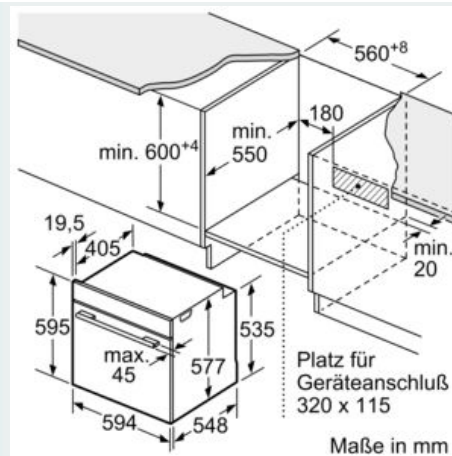

#### Technische Info:

- Länge des Anschlusskabels: 120 cm
- Nennspannung: 220 - 240 V
- Gesamtanschlusswert Elektro: 3.6 kW
- 

#### Maße

- Gerätemaße (HxBxT): 595 x 594 x 548mm
- 
- Nischenmaße (HxBxT): 595 mm x 560 mm x 550 mm
- „Maße und Einbauhinweise zu diesem Gerät gemäß technischer Zeichnung beachten“
- Wir empfehlen Ihnen, Komplementär-Produkte innerhalb der Produktserie IQ700 zu wählen, um die bestmögliche Einbausituation Ihrer Einbaugeräte zu gewährleisten.

**iQ700, Einbau-Backofen mit  
Mikrowellenfunktion, 60 x 60 cm,  
Edelstahl  
HM678G4S1**

Maßzeichnungen

Wird das Gerät unter einem Kochfeld eingebaut, muss folgende Arbeitsplattenstärke (ggf. inkl. Unterkonstruktion) beachtet werden.