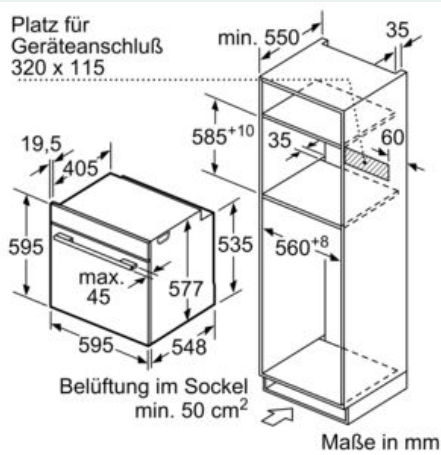

**iQ700, Einbau-Backofen mit
Mikrowellenfunktion, 60 x 60 cm,
Edelstahl
HM678G4S1**

Maßzeichnungen

Wird das Gerät unter einem Kochfeld eingebaut, muss folgende Arbeitsplattenstärke (ggf. inkl. Unterkonstruktion) beachtet werden.

Kochfeld-Typ	min. Arbeitsplattenstärke	
	aufgesetzt	flächenbündig
Induktionskochfeld	37 mm	38 mm
Vollflächen-Induktionskochfeld	47 mm	48 mm
Gaskochfeld	30 mm	38 mm
Elektrokochfeld	27 mm	30 mm