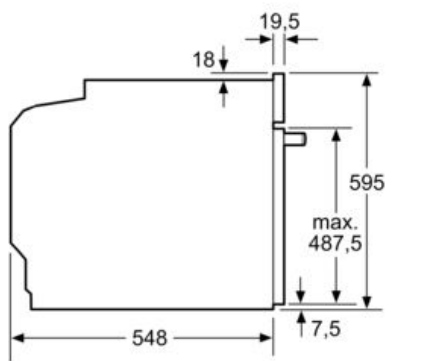

#### Technische Daten

Art des Mikrowellengerätes : Kombinationsbetrieb mit Mikrowelle  
Steuerung : elektronisch  
Frontfarbe : Edelstahl  
Abmessungen des Gerätes : 595 x 594 x 548 mm  
Abmessungen des Garraumes : 357.0 x 480 x 392.0 mm  
Approbationszertifikate : CE, VDE  
Länge Anschlusskabel : 120 cm  
Nettogewicht : 46,3 kg  
Bruttogewicht : 49,7 kg  
EAN-Nummer : 4242003658772  
Max. Mikrowellenleistung : 800 W  
Anschlusswert : 3600 W  
Absicherung : 16 A  
Spannung : 220-240 V  
Frequenz : 60; 50 Hz  
Steckerart : Schuko-/Gardy.m.Erdung  
Abmessungen des Garraumes : 357.0 x 480 x 392.0 mm  
Integriertes Zubehör : 1 x Backblech emailliert, 1 x Kombirost, 1 x Universalpfanne

#### Technische Info:

- Länge des Anschlusskabels: 120 cm
- Nennspannung: 220 - 240 V
- Gesamtanschlusswert Elektro: 3.6 kW
- 

#### Maße

- Gerätemaße (HxBxT): 595 x 594 x 548mm
- 
- Nischenmaße (HxBxT): 595 mm x 560 mm x 550 mm
- „Maße und Einbauhinweise zu diesem Gerät gemäß technischer Zeichnung beachten“
- Wir empfehlen Ihnen, Komplementär-Produkte innerhalb der Produktserie IQ700 zu wählen, um die bestmögliche Einbausituation Ihrer Einbaugeräte zu gewährleisten.

**iQ700, Einbau-Backofen mit  
Mikrowellenfunktion, 60 x 60 cm,  
Edelstahl  
HM678G4S1**

Maßzeichnungen

Wird das Gerät unter einem Kochfeld eingebaut, muss folgende Arbeitsplattenstärke (ggf. inkl. Unterkonstruktion) beachtet werden.