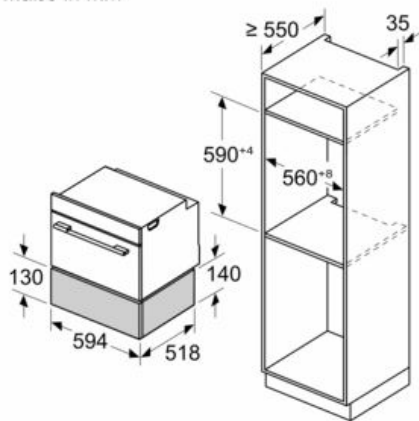

Ausstattung

Technische Daten

Bauform : Eingebaut
Frontfarbe : Schwarz
Fassungsvermögen: Teller (Durchm.:28cm) : 12
Fassungsvermögen: Espressotassen : 64
Abmessungen des Gerätes : 140 x 594 x 548 mm
Abmessungen des verpackten Gerätes : 250 x 660 x 700 mm
Nischenmaße für Installation (H x B x T) : 140 x 560 x 550 mm
EAN-Nummer : 4242003910276
Elektroanschlusswert : 820 W
Absicherung : 10 A
Spannung : 220-240 V
Frequenz : 50; 60 Hz
Steckerart : Schuko-/Gardy.m.Erdung

Technische Info:

- Länge des Anschlusskabels: 150 cm
- Gesamtanschlusswert Elektro: 0.82 kW
-
- Nennspannung: 220 - 240 V

Maße

- Gerätemaße (HxBxT): 140 x 594 x 548mm
-
- Nischenmaße (HxBxT): 140 mm x 560 mm - 568 mm x 550 mm
- Einbau unterhalb der Arbeitsplatte ist, mit der Zubehör-Kundendienstnummer: 9001698838 möglich.
-
- „Maße und Einbauhinweise zu diesem Gerät gemäß technischer Zeichnung beachten“

iQ700, Wärmeschublade, 60 x 14 cm,
Schwarz
BI910C1B1

Maßzeichnungen

Maße in mm

Maße in mm

**A:** 7,5 mm

Kompakt-Backöfen mit Gerätehöhe 455 mm
können ohne Zwischenboden über der
Wärmeschublade eingebaut werden