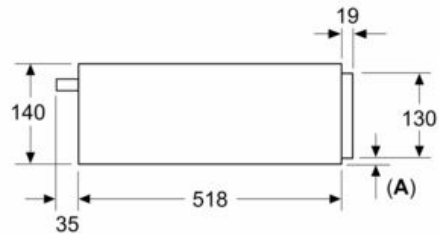

Ausstattung

Technische Daten

Bauform : Eingebaut
Frontfarbe : Schwarz
Fassungsvermögen: Teller (Durchm.:28cm) : 12
Fassungsvermögen: Espressotassen : 64
Abmessungen des Gerätes : 140 x 594 x 548 mm
Abmessungen des verpackten Gerätes : 250 x 660 x 700 mm
Nischenmaße für Installation (H x B x T) : 140 x 560 x 550 mm
EAN-Nummer : 4242003910276
Elektroanschlusswert : 820 W
Absicherung : 10 A
Spannung : 220-240 V
Frequenz : 50; 60 Hz
Steckerart : Schuko-/Gardy.m.Erdung

Technische Info:

- Länge des Anschlusskabels: 150 cm
- Gesamtanschlusswert Elektro: 0.82 kW
-
- Nennspannung: 220 - 240 V

Maße

- Gerätemaße (HxBxT): 140 x 594 x 548mm
-
- Nischenmaße (HxBxT): 140 mm x 560 mm - 568 mm x 550 mm
- Einbau unterhalb der Arbeitsplatte ist, mit der Zubehör-Kundendienstnummer: 9001698838 möglich.
-
- „Maße und Einbauhinweise zu diesem Gerät gemäß technischer Zeichnung beachten“

iQ700, Wärmeschublade, 60 x 14 cm,
Schwarz
BI910C1B1

Maßzeichnungen

Maße in mm

Maße in mm

**A:** 7,5 mm

Kompakt-Backöfen mit Gerätehöhe 455 mm
können ohne Zwischenboden über der
Wärmeschublade eingebaut werden