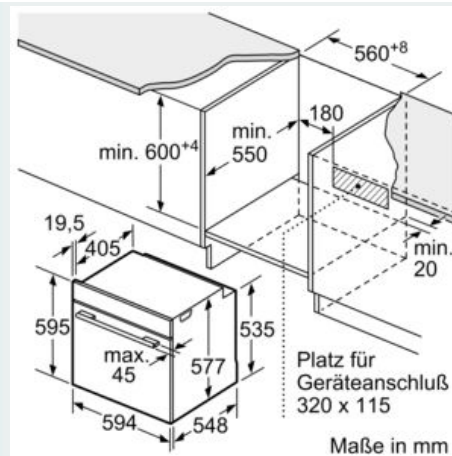

Ausstattung

Technische Daten

Art des Mikrowellengerätes : Kombinationsbetrieb mit Mikrowelle
 Steuerung : elektronisch
 Frontfarbe : Schwarz
 Abmessungen des Garraumes : 357.0 x 480 x 392.0 mm
 Approbationszertifikate : CE, VDE
 Länge Anschlusskabel : 120 cm
 Nettogewicht : 42,6 kg
 Bruttogewicht : 45,0 kg
 EAN-Nummer : 4242003789612
 Max. Mikrowellenleistung : 800 W
 Anschlusswert : 3600 W
 Absicherung : 16 A
 Spannung : 220-240 V
 Frequenz : 60; 50 Hz
 Steckerart : Schuko-/Gardy.m.Erdung
 Abmessungen des Garraumes : 357.0 x 480 x 392.0 mm

Technische Info:

- Länge des Anschlusskabels: 120 cm
- Nennspannung: 220 - 240 V
- Gesamtanschlusswert Elektro: 3.6 kW
-

Maße

- Gerätemaße (HxBxT): 595 x 594 x 548mm
-
- Nischenmaße (HxBxT): 595 mm x 560 mm x 550 mm
- „Maße und Einbauhinweise zu diesem Gerät gemäß technischer Zeichnung beachten“
- Wir empfehlen Ihnen, Komplementär-Produkte innerhalb der Produktserie IQ700 zu wählen, um die bestmögliche Einbausituation Ihrer Einbaugeräte zu gewährleisten.

**iQ700, Einbau-Backofen mit
Mikrowellenfunktion, 60 x 60 cm,
Schwarz
HM836GPB6**

Maßzeichnungen

Wird das Gerät unter einem Kochfeld eingebaut, muss folgende Arbeitsplattenstärke (ggf. inkl. Unterkonstruktion) beachtet werden.