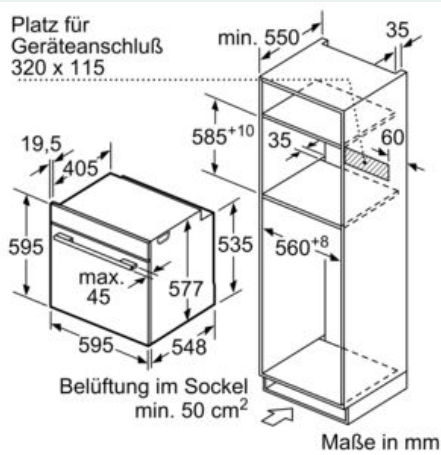

Ausstattung

Technische Daten

Art des Mikrowellengerätes : Kombinationsbetrieb mit Mikrowelle
 Steuerung : elektronisch
 Frontfarbe : Schwarz
 Abmessungen des Garraumes : 357.0 x 480 x 392.0 mm
 Approbationszertifikate : CE, VDE
 Länge Anschlusskabel : 120 cm
 Nettogewicht : 42,6 kg
 Bruttogewicht : 45,0 kg
 EAN-Nummer : 4242003789612
 Max. Mikrowellenleistung : 800 W
 Anschlusswert : 3600 W
 Absicherung : 16 A
 Spannung : 220-240 V
 Frequenz : 60; 50 Hz
 Steckerart : Schuko-/Gardy.m.Erdung
 Abmessungen des Garraumes : 357.0 x 480 x 392.0 mm

Technische Info:

- Länge des Anschlusskabels: 120 cm
- Nennspannung: 220 - 240 V
- Gesamtanschlusswert Elektro: 3.6 kW
-

Maße

- Gerätemaße (HxBxT): 595 x 594 x 548mm
-
- Nischenmaße (HxBxT): 595 mm x 560 mm x 550 mm
- „Maße und Einbauhinweise zu diesem Gerät gemäß technischer Zeichnung beachten“
- Wir empfehlen Ihnen, Komplementär-Produkte innerhalb der Produktserie IQ700 zu wählen, um die bestmögliche Einbausituation Ihrer Einbaugeräte zu gewährleisten.

**iQ700, Einbau-Backofen mit
Mikrowellenfunktion, 60 x 60 cm,
Schwarz
HM836GPB6**

Maßzeichnungen

Wird das Gerät unter einem Kochfeld eingebaut, muss folgende Arbeitsplattenstärke (ggf. inkl. Unterkonstruktion) beachtet werden.