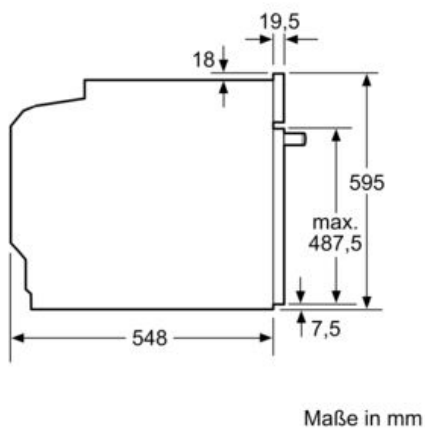

Ausstattung

Technische Daten

Art des Mikrowellengerätes : Kombinationsbetrieb mit Mikrowelle
 Steuerung : elektronisch
 Frontfarbe : Schwarz
 Abmessungen des Garraumes : 357.0 x 480 x 392.0 mm
 Approbationszertifikate : CE, VDE
 Länge Anschlusskabel : 120 cm
 Nettogewicht : 42,6 kg
 Bruttogewicht : 45,0 kg
 EAN-Nummer : 4242003789612
 Max. Mikrowellenleistung : 800 W
 Anschlusswert : 3600 W
 Absicherung : 16 A
 Spannung : 220-240 V
 Frequenz : 60; 50 Hz
 Steckerart : Schuko-/Gardy.m.Erdung
 Abmessungen des Garraumes : 357.0 x 480 x 392.0 mm

Technische Info:

- Länge des Anschlusskabels: 120 cm
- Nennspannung: 220 - 240 V
- Gesamtanschlusswert Elektro: 3.6 kW
-

Maße

- Gerätemaße (HxBxT): 595 x 594 x 548mm
-
- Nischenmaße (HxBxT): 595 mm x 560 mm x 550 mm
- „Maße und Einbauhinweise zu diesem Gerät gemäß technischer Zeichnung beachten“
- Wir empfehlen Ihnen, Komplementär-Produkte innerhalb der Produktserie IQ700 zu wählen, um die bestmögliche Einbausituation Ihrer Einbaugeräte zu gewährleisten.

**iQ700, Einbau-Backofen mit
Mikrowellenfunktion, 60 x 60 cm,
Schwarz
HM836GPB6**

Maßzeichnungen

Wird das Gerät unter einem Kochfeld eingebaut, muss folgende Arbeitsplattenstärke (ggf. inkl. Unterkonstruktion) beachtet werden.