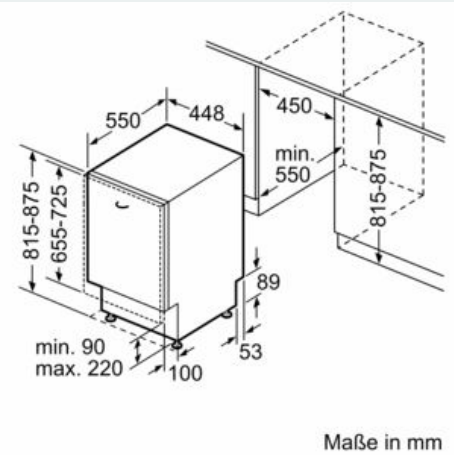

iQ100, Vollintegrierter Geschirrspüler,
45 cm
SR61HX08KE

Maßzeichnungen