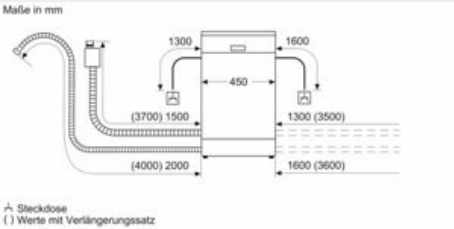

iQ100, Vollintegrierter Geschirrspüler,
45 cm
SR61HX08KE

Maßzeichnungen

Maße in mm